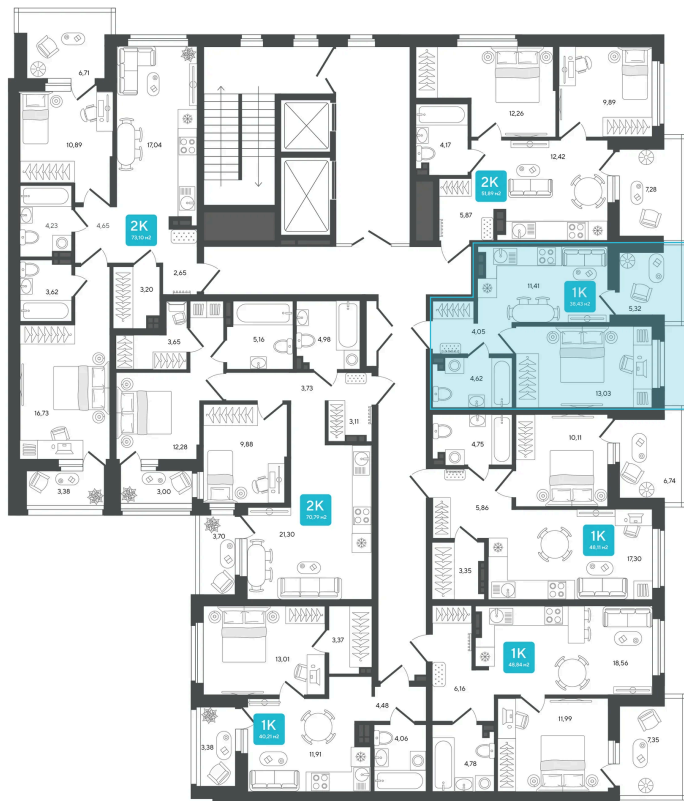

Номер: 131

1 комнатная 38.43 м²

Отсканируйте QR-код и
смотрите на сайте sever-
group.ru

Цена по запросу

Предчистовая отделка

С лоджией

Проект	Дабл-Дабл	Корпус	ГП-2 - 2 очередь
Этаж	7	Секция	2
Сдача	3 кв. 2028		

27.06.2026 09:21 (Мск)

Не является публичной офертой, цена может быть скорректирована.
Информация взята с сайта «sever-group.ru».

На этаже 7

1 комнатная 38.43 м²

27.06.2026 09:21 (Мск)

Не является публичной офертой, цена может быть скорректирована.
Информация взята с сайта «sever-group.ru».

На генплане ГП-2 - 2 очередь

1 комнатная 38.43 м²

27.06.2026 09:21 (Мск)

Не является публичной офертой, цена может быть скорректирована.
Информация взята с сайта «sever-group.ru».