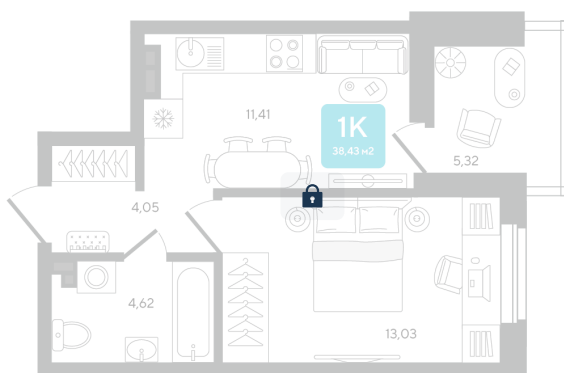

Номер: 131

1 комнатная 38.43 м²

Отсканируйте QR-код и
смотрите на сайте sever-
group.ru

Цена по запросу

Предчистовая отделка

С лоджией

Проект	Дабл-Дабл	Корпус	ГП-2 - 2 очередь
Этаж	7	Секция	2
Сдача	3 кв. 2028		

27.06.2026 09:21 (Мск)

Не является публичной офертой, цена может быть скорректирована.
Информация взята с сайта «sever-group.ru».

На этаже 7

1 комнатная 38.43 м²

27.06.2026 09:21 (Мск)

Не является публичной офертой, цена может быть скорректирована.
Информация взята с сайта «sever-group.ru».

На генплане ГП-2 - 2 очередь

1 комнатная 38.43 м²

27.06.2026 09:21 (Мск)

Не является публичной офертой, цена может быть скорректирована.
Информация взята с сайта «sever-group.ru».