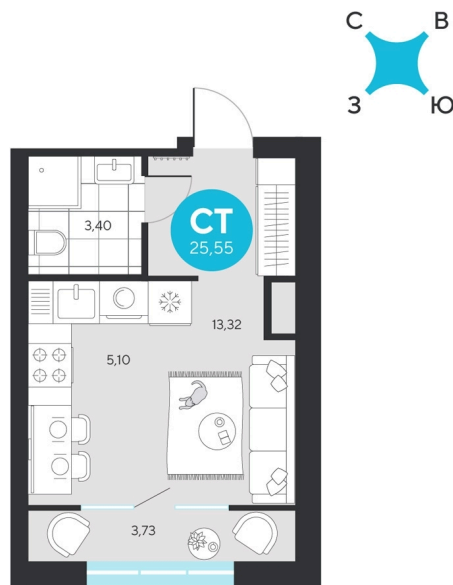

# Студия 25.55 м<sup>2</sup>

Отсканируйте QR-код и  
смотрите на сайте sever-  
group.ru

~~5 396 160 руб.~~

**5 089 560 руб.**

В ипотеку от 20 387 руб.

При 100% оплате

Предчистовая отделка

Проект	Эхо Леса	Этаж	13
Секция	2	Сдача	1 кв. 2028

# На этаже 13

Студия 25.55 м<sup>2</sup>

11.04.2026 11:03 (Мск)

Не является публичной офертой, цена может быть скорректирована. Информация взята с сайта «sever-group.ru»

Студия 25.55 м<sup>2</sup>

11.04.2026 11:03 (Мск)