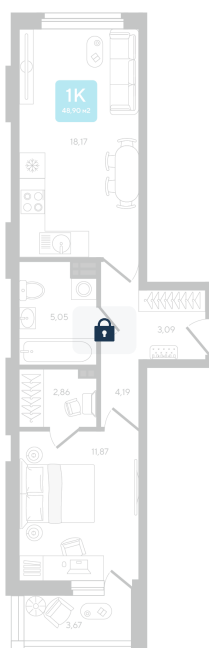

Номер: 224

1 комнатная 48.9 м²

Отсканируйте QR-код и
смотрите на сайте sever-
group.ru

Цена по запросу

Предчистовая отделка

С лоджией

Проект	Дабл-Дабл	Корпус	ГП-2 - 2 очередь
Этаж	4	Секция	3
Сдача	3 кв. 2028		

25.06.2026 08:32 (Мск)

Не является публичной офертой, цена может быть скорректирована.
Информация взята с сайта «sever-group.ru».

На этаже 4

1 комнатная 48.9 м²

25.06.2026 08:32 (Мск)

Не является публичной офертой, цена может быть скорректирована.
Информация взята с сайта «sever-group.ru».

На генплане ГП-2 - 2 очередь

1 комнатная 48.9 м²

25.06.2026 08:32 (Мск)

Не является публичной офертой, цена может быть скорректирована.
Информация взята с сайта «sever-group.ru».