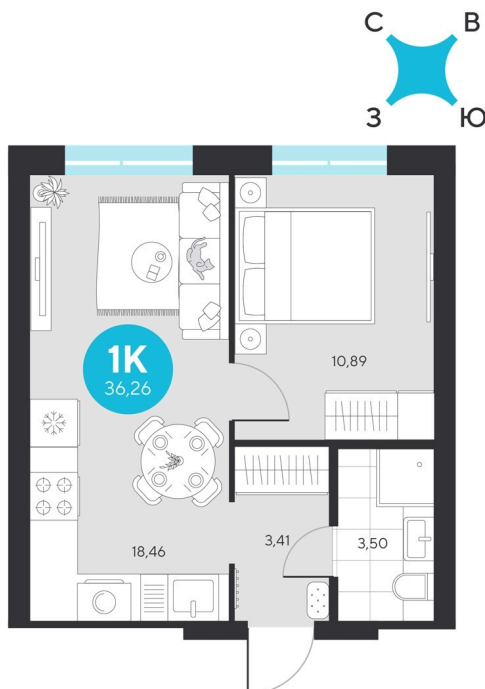

# 1 комнатная 36.26 м<sup>2</sup>

~~7 694 372 руб.~~

7 259 252 руб.

В ипотеку от 29 078 руб.

При 100% оплате

Предчистовая отделка

Проект	Эхо Леса	Этаж	20
Секция	3	Сдача	1 кв. 2028

17.04.2026 03:43 (Мск)

# На этаже 20

1 комнатная 36.26 м<sup>2</sup>

17.04.2026 03:43 (Мск)

Не является публичной офертой, цена может быть скорректирована. Информация взята с сайта «sever-group.ru»

1 комнатная 36.26 м<sup>2</sup>