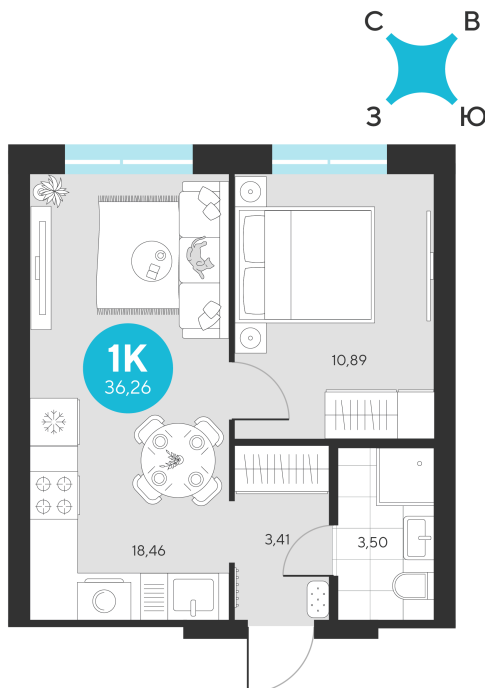

Номер: 583

Отсканируйте QR-код и
смотрите на сайте sever-
group.ru

1 комнатная 36.26 м²

~~7 850 290 руб.~~

7 404 292 руб.

В ипотеку от 29 659 руб.

При 100% оплате

Предчистовая отделка

| | | | |
|--------|----------|-------|------------|
| Проект | Эхо Леса | Этаж | 20 |
| Секция | 3 | Сдача | 1 кв. 2028 |

13.06.2026 06:59 (Мск)

Не является публичной офертой, цена может быть скорректирована.
Информация взята с сайта «sever-group.ru».

На этаже 20

1 комнатная 36.26 м²

13.06.2026 06:59 (Мск)

Не является публичной офертой, цена может быть скорректирована.
Информация взята с сайта «sever-group.ru».

1 комнатная 36.26 м²

13.06.2026 06:59 (Мск)