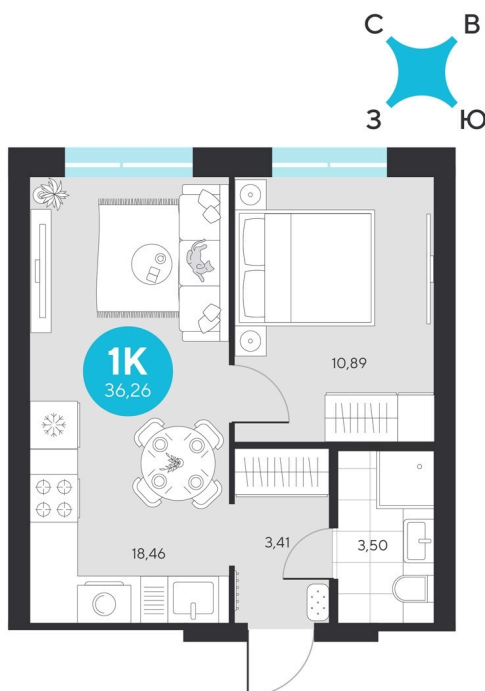

Номер: 583

Отсканируйте QR-код и
смотрите на сайте sever-
group.ru

1 комнатная 36.26 м²

~~7 850 290 руб.~~

7 404 292 руб.

В ипотеку от 29 659 руб.

При 100% оплате

Предчистовая отделка

Проект	Эхо Леса	Этаж	20
Секция	3	Сдача	1 кв. 2028

13.05.2026 07:22 (Мск)

Не является публичной офертой, цена может быть скорректирована. Информация взята с сайта «sever-group.ru»

На этаже 20

1 комнатная 36.26 м²

13.05.2026 07:22 (Мск)

Не является публичной офертой, цена может быть скорректирована. Информация взята с сайта «sever-group.ru»

1 комнатная 36.26 м²

13.05.2026 07:22 (Мск)

Не является публичной офертой, цена может быть скорректирована. Информация взята с сайта «sever-group.ru»