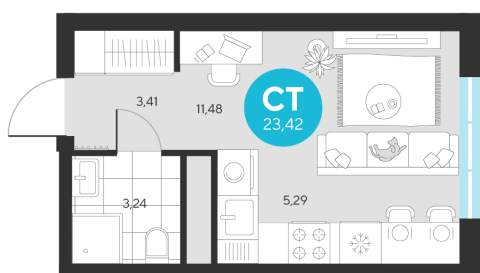

# Студия 23.42 м<sup>2</sup>

Отсканируйте QR-код и  
смотрите на сайте sever-  
group.ru

~~5 208 608 руб.~~

4 913 516 руб.

В ипотеку от 17 199 руб.

При 100% оплате

Предчистовая отделка

Проект	Эхо Леса	Этаж	20
Секция	5	Сдача	1 кв. 2028

13.06.2026 07:48 (Мск)

Не является публичной офертой, цена может быть скорректирована.  
Информация взята с сайта «sever-group.ru».

На этаже 20

Студия 23.42 м<sup>2</sup>

13.06.2026 07:48 (Мск)

Не является публичной офертой, цена может быть скорректирована.  
Информация взята с сайта «sever-group.ru».