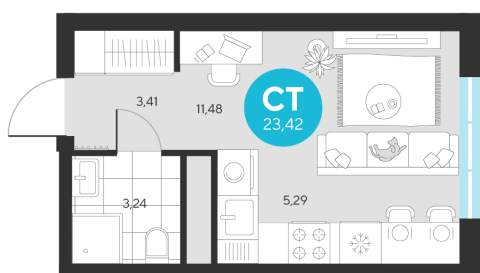

Номер: 951

Студия 23.42 м²

Отсканируйте QR-код и
смотрите на сайте sever-
group.ru

~~5 208 608 руб.~~

4 913 516 руб.

В ипотеку от 17 199 руб.

При 100% оплате

Предчистовая отделка

Проект	Эхо Леса	Этаж	20
Секция	5	Сдача	1 кв. 2028

13.06.2026 07:58 (Мск)

Не является публичной офертой, цена может быть скорректирована.
Информация взята с сайта «sever-group.ru».

На этаже 20

Студия 23.42 м²

13.06.2026 07:58 (Мск)

Не является публичной офертой, цена может быть скорректирована.
Информация взята с сайта «sever-group.ru».

Студия 23.42 м²

13.06.2026 07:58 (Мск)

Не является публичной офертой, цена может быть скорректирована.
Информация взята с сайта «sever-group.ru».