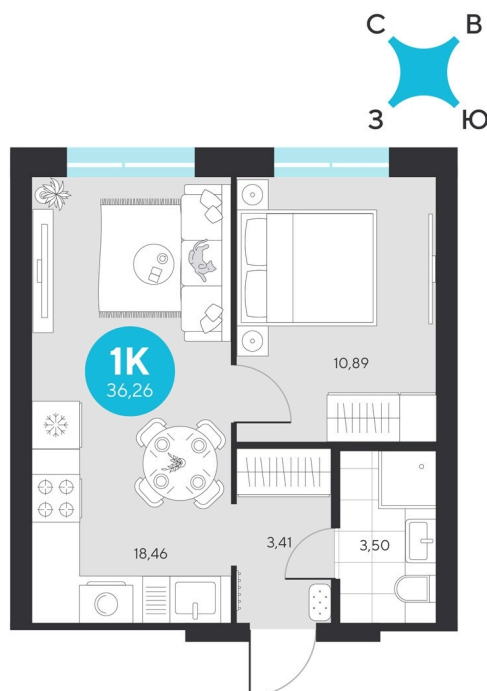

Номер: 484

Отсканируйте QR-код и
смотрите на сайте sever-
group.ru

1 комнатная 36.26 м²

~~7 295 512 руб.~~

6 882 148 руб.

В ипотеку от 27 568 руб.

При 100% оплате

Предчистовая отделка

Проект	Эхо Леса	Этаж	9
Секция	3	Сдача	1 кв. 2028

11.04.2026 11:24 (Мск)

Не является публичной офертой, цена может быть скорректирована. Информация взята с сайта «sever-group.ru»

На этаже 9

1 комнатная 36.26 м²

11.04.2026 11:24 (Мск)

Не является публичной офертой, цена может быть скорректирована. Информация взята с сайта «sever-group.ru»

1 комнатная 36.26 м²

11.04.2026 11:24 (Мск)

Не является публичной офертой, цена может быть скорректирована. Информация взята с сайта «sever-group.ru»