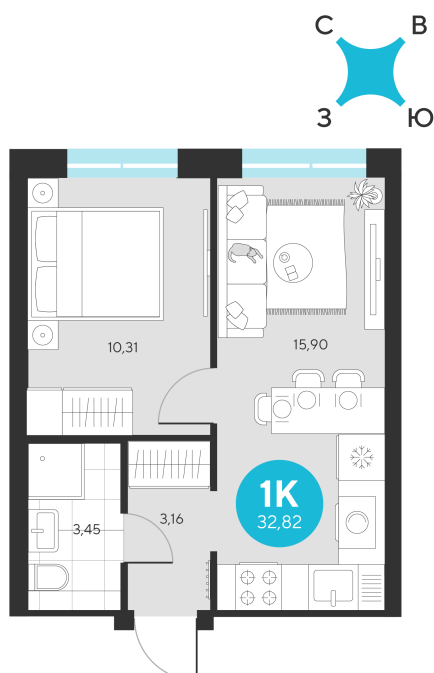

Номер: 740

1 комнатная 32.82 м²

Отсканируйте QR-код и
смотрите на сайте sever-
group.ru

~~7 013 634 руб.~~

6 616 512 руб.

В ипотеку от 23 160 руб.

При 100% оплате

Предчистовая отделка

Проект	Эхо Леса	Этаж	17
Секция	4	Сдача	1 кв. 2028

24.06.2026 14:03 (Мск)

Не является публичной офертой, цена может быть скорректирована.
Информация взята с сайта «sever-group.ru».

На этаже 17

1 комнатная 32.82 м²

24.06.2026 14:03 (Мск)

Не является публичной офертой, цена может быть скорректирована.
Информация взята с сайта «sever-group.ru».

1 комнатная 32.82 м²

24.06.2026 14:03 (Мск)

Не является публичной офертой, цена может быть скорректирована.
Информация взята с сайта «sever-group.ru».