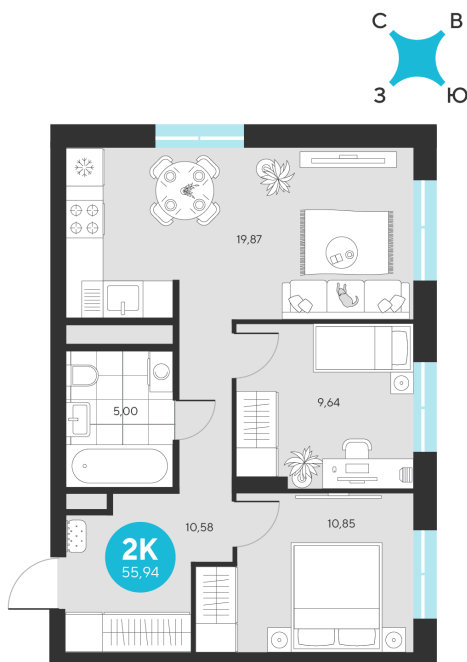

# 2 комнатная 55.94 м<sup>2</sup>

Отсканируйте QR-код и  
смотрите на сайте sever-  
group.ru

~~10 880 330 руб.~~

10 264 990 руб.

В ипотеку от 41 118 руб.

При 100% оплате

Предчистовая отделка

Проект	Эхо Леса	Этаж	22
Секция	5	Сдача	1 кв. 2028

# На этаже 22

2 комнатная 55.94 м<sup>2</sup>

13.06.2026 08:01 (Мск)

Не является публичной офертой, цена может быть скорректирована.  
Информация взята с сайта «sever-group.ru».

2 комнатная 55.94 м<sup>2</sup>