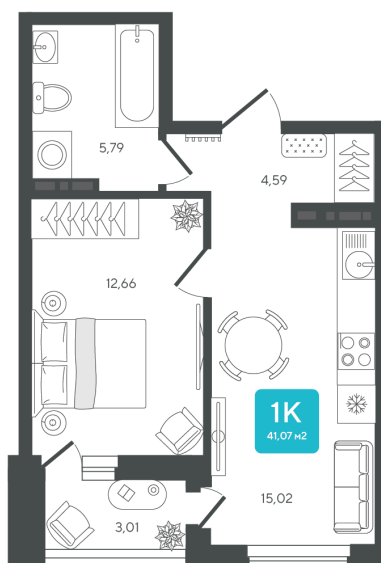

Номер: 57

1 комнатная 41.07 м²

Отсканируйте QR-код и
смотрите на сайте sever-
group.ru

7 228 320 руб.

В ипотеку от 19 185 руб.

Предчистовая отделка

С лоджией

Проект	Дабл-Дабл	Корпус	ГП-2 - 2 очередь
Этаж	10	Секция	1
Сдача	3 кв. 2028		

27.06.2026 02:18 (Мск)

Не является публичной офертой, цена может быть скорректирована.
Информация взята с сайта «sever-group.ru».

На этаже 10

1 комнатная 41.07 м²

27.06.2026 02:18 (Мск)

Не является публичной офертой, цена может быть скорректирована.

Информация взята с сайта «sever-group.ru».

На генплане ГП-2 - 2 очередь

1 комнатная 41.07 м²

27.06.2026 02:18 (Мск)

Не является публичной офертой, цена может быть скорректирована.
Информация взята с сайта «sever-group.ru».