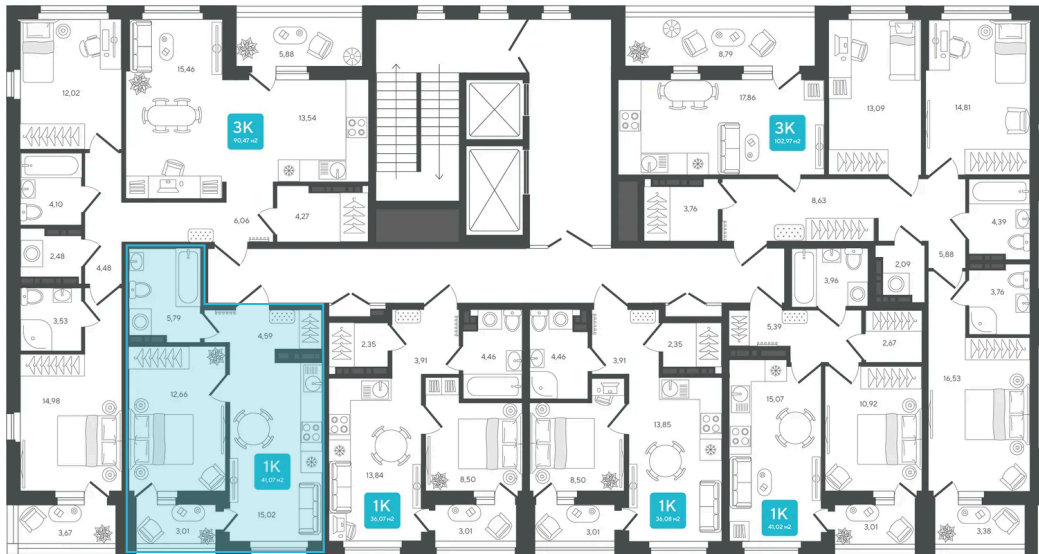

Номер: 57

1 комнатная 41.07 м²

Отсканируйте QR-код и
смотрите на сайте sever-
group.ru

7 228 320 руб.

В ипотеку от 19 185 руб.

Предчистовая отделка

С лоджией

Проект	Дабл-Дабл	Корпус	ГП-2 - 2 очередь
Этаж	10	Секция	1
Сдача	3 кв. 2028		

27.06.2026 02:18 (Мск)

Не является публичной офертой, цена может быть скорректирована.
Информация взята с сайта «sever-group.ru».

На этаже 10

1 комнатная 41.07 м²

27.06.2026 02:18 (Мск)

Не является публичной офертой, цена может быть скорректирована.

Информация взята с сайта «sever-group.ru».

На генплане ГП-2 - 2 очередь

1 комнатная 41.07 м²

27.06.2026 02:18 (Мск)

Не является публичной офертой, цена может быть скорректирована.
Информация взята с сайта «sever-group.ru».