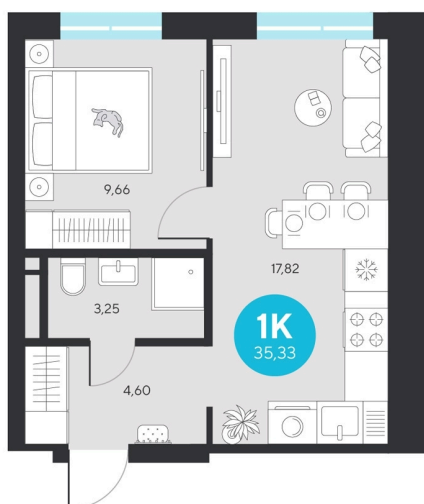

Номер: 404

1 комнатная 35.33 м²

Отсканируйте QR-код и
смотрите на сайте sever-
group.ru

~~7 355 706 руб.~~

6 938 812 руб.

В ипотеку от 27 795 руб.

При 100% оплате

Предчистовая отделка

Проект	Эхо Леса	Этаж	21
Секция	2	Сдача	1 кв. 2028

11.04.2026 06:09 (Мск)

Не является публичной офертой, цена может быть скорректирована. Информация взята с сайта «sever-group.ru»

На этаже 21

1 комнатная 35.33 м²

11.04.2026 06:09 (Мск)

Не является публичной офертой, цена может быть скорректирована. Информация взята с сайта «sever-group.ru»

1 комнатная 35.33 м²

11.04.2026 06:09 (Мск)

Не является публичной офертой, цена может быть скорректирована. Информация взята с сайта «sever-group.ru»