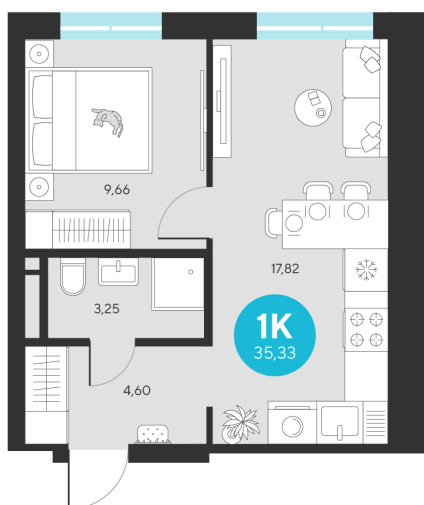

# 1 комнатная 35.33 м<sup>2</sup>

Отсканируйте QR-код и  
смотрите на сайте sever-  
group.ru

~~7 504 092 руб.~~

**7 080 132 руб.**

В ипотеку от 28 361 руб.

При 100% оплате

Предчистовая отделка

Проект	Эхо Леса	Этаж	21
Секция	2	Сдача	1 кв. 2028

# На этаже 21

1 комнатная 35.33 м<sup>2</sup>

13.06.2026 08:03 (Мск)

Не является публичной офертой, цена может быть скорректирована.  
Информация взята с сайта «sever-group.ru».

1 комнатная 35.33 м<sup>2</sup>