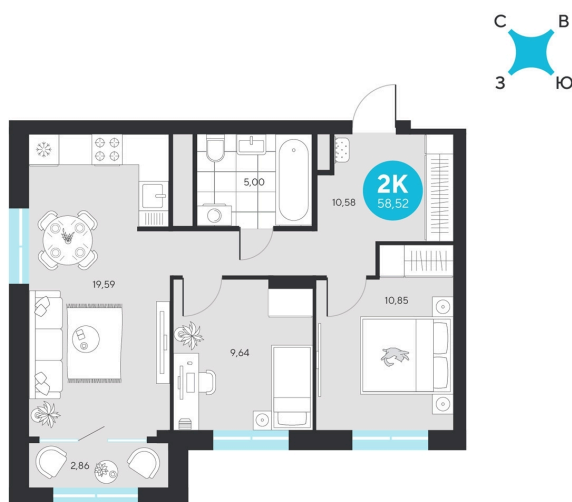

# 2 комнатная 58.52 м<sup>2</sup>

Отсканируйте QR-код и  
смотрите на сайте sever-  
group.ru

~~10 937 388 руб.~~

10 317 076 руб.

В ипотеку от 41 326 руб.

При 100% оплате

Предчистовая отделка

Проект	Эхо Леса	Этаж	17
Секция	2	Сдача	1 кв. 2028

# На этаже 17

2 комнатная 58.52 м<sup>2</sup>

30.04.2026 11:02 (Мск)

Не является публичной офертой, цена может быть скорректирована. Информация взята с сайта «sever-group.ru»

2 комнатная 58.52 м<sup>2</sup>