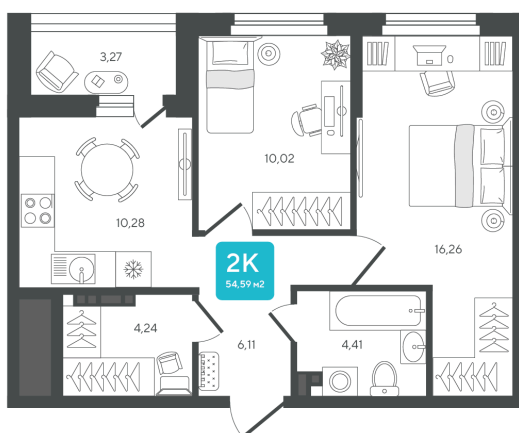

# 2 комнатная 54.59 м<sup>2</sup>

Отсканируйте QR-код и  
смотрите на сайте sever-  
group.ru

9 482 283 руб.

В ипотеку от 25 168 руб.

Предчистовая отделка

Проект	Дабл-Дабл	Корпус	ГП-2 - 2 очередь
Этаж	1	Секция	3
Сдача	3 кв. 2028		

# На этаже 1

2 комнатная 54.59 м<sup>2</sup>

10.06.2026 15:28 (Мск)

Не является публичной офертой, цена может быть скорректирована.

Информация взята с сайта «sever-group.ru».

# На генплане ГП-2 - 2 очередь

2 комнатная 54.59 м<sup>2</sup>

10.06.2026 15:28 (Мск)

Не является публичной офертой, цена может быть скорректирована.  
Информация взята с сайта «[sever-group.ru](http://sever-group.ru)».