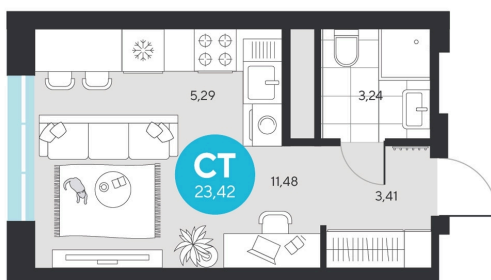

Номер: 52

Студия 23.42 м²

Отсканируйте QR-код и
смотрите на сайте sever-
group.ru

~~4 929 910 руб.~~

4 651 212 руб.

В ипотеку от 18 631 руб.

При 100% оплате

Предчистовая отделка

Проект	Эхо Леса	Этаж	7
Секция	1	Сдача	1 кв. 2028

17.04.2026 04:15 (Мск)

Не является публичной офертой, цена может быть скорректирована. Информация взята с сайта «sever-group.ru»

На этаже 7

Студия 23.42 м²