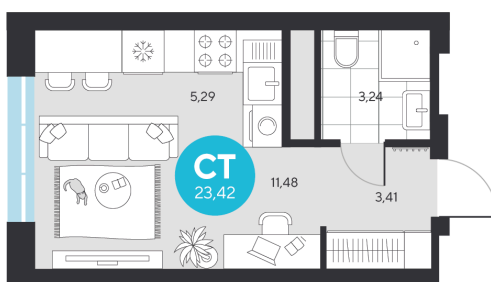

Номер: 52

Студия 23.42 м²

Отсканируйте QR-код и
смотрите на сайте sever-
group.ru

~~5 082 140 руб.~~

4 794 074 руб.

В ипотеку от 16 781 руб.

При 100% оплате

Предчистовая отделка

Проект	Эхо Леса	Этаж	7
Секция	1	Сдача	1 кв. 2028

24.06.2026 02:16 (Мск)

Не является публичной офертой, цена может быть скорректирована.
Информация взята с сайта «sever-group.ru».

На этаже 7

Студия 23.42 м²