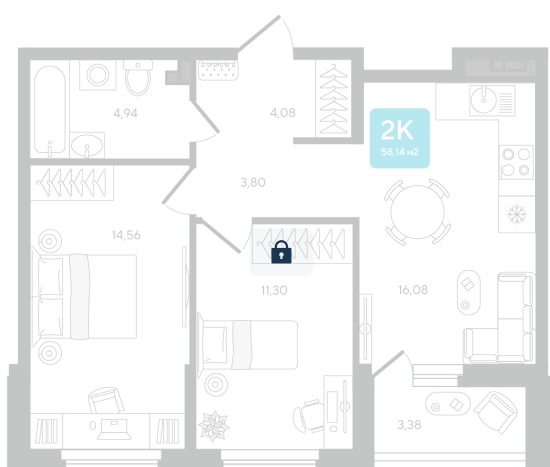

# 2 комнатная 58.14 м<sup>2</sup>

Отсканируйте QR-код и  
смотрите на сайте sever-  
group.ru

## Цена по запросу

Предчистовая отделка

Проект	Дабл-Дабл	Корпус	ГП-2 - 2 очередь
Этаж	1	Секция	3
Сдача	3 кв. 2028		

15.06.2026 12:55 (Мск)

Не является публичной офертой, цена может быть скорректирована.  
Информация взята с сайта «sever-group.ru».