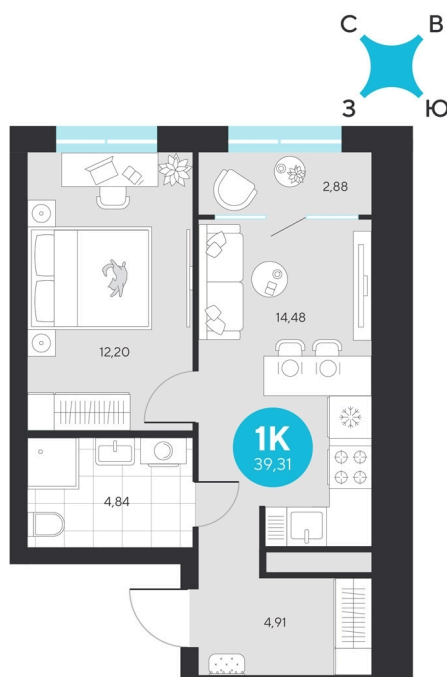

Номер: 433

1 комнатная 39.31 м²

Отсканируйте QR-код и
смотрите на сайте sever-
group.ru

7 449 245 руб.

В ипотеку от 29 839 руб.

При 100% оплате

Предчистовая отделка

Проект	Эхо Леса	Этаж	3
Секция	3	Сдача	1 кв. 2028

31.05.2026 04:42 (Мск)

Не является публичной офертой, цена может быть скорректирована.
Информация взята с сайта «sever-group.ru».

На этаже 3

1 комнатная 39.31 м²

31.05.2026 04:42 (Мск)

Не является публичной офертой, цена может быть скорректирована.
Информация взята с сайта «sever-group.ru».

1 комнатная 39.31 м²

31.05.2026 04:42 (Мск)

Не является публичной офертой, цена может быть скорректирована.
Информация взята с сайта «sever-group.ru».