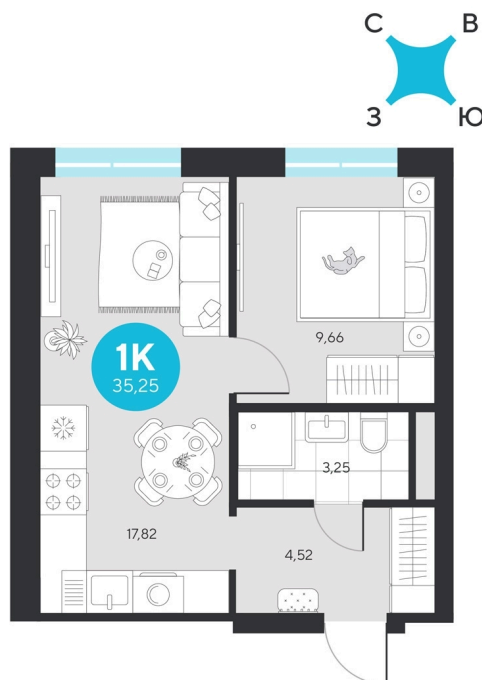

Номер: 738

Отсканируйте QR-код и
смотрите на сайте sever-
group.ru

1 комнатная 35.25 м²

~~7 282 650 руб.~~

6 870 225 руб.

В ипотеку от 27 520 руб.

При 100% оплате

Предчистовая отделка

Проект	Эхо Леса	Этаж	17
Секция	4	Сдача	1 кв. 2028

16.04.2026 00:28 (Мск)

Не является публичной офертой, цена может быть скорректирована. Информация взята с сайта «sever-group.ru»

1 комнатная 35.25 м²

16.04.2026 00:28 (Мск)