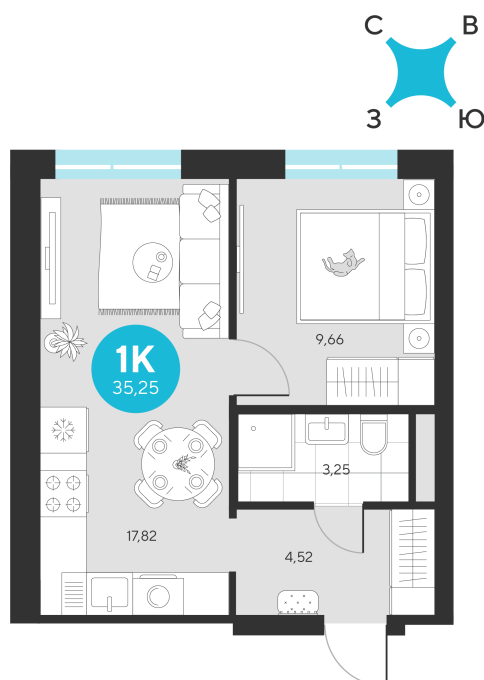

Номер: 738

1 комнатная 35.25 м²

Отсканируйте QR-код и
смотрите на сайте sever-
group.ru

~~7 427 175 руб.~~

7 007 700 руб.

В ипотеку от 28 070 руб.

При 100% оплате

Предчистовая отделка

Проект	Эхо Леса	Этаж	17
Секция	4	Сдача	1 кв. 2028

13.06.2026 06:55 (Мск)

Не является публичной офертой, цена может быть скорректирована.
Информация взята с сайта «sever-group.ru».

1 комнатная 35.25 м²

13.06.2026 06:55 (Мск)