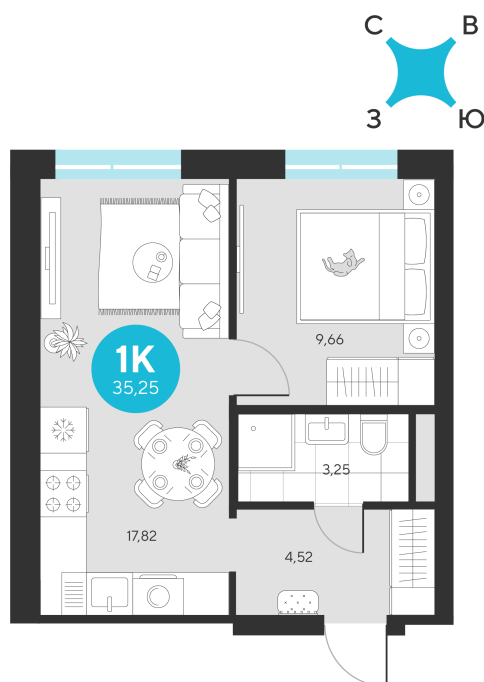

Номер: 738

Отсканируйте QR-код и
смотрите на сайте sever-
group.ru

1 комнатная 35.25 м²

~~7 427 175 руб.~~

7 007 700 руб.

В ипотеку от 28 070 руб.

При 100% оплате

Предчистовая отделка

Проект	Эхо Леса	Этаж	17
Секция	4	Сдача	1 кв. 2028

19.06.2026 11:23 (Мск)

Не является публичной офертой, цена может быть скорректирована.
Информация взята с сайта «sever-group.ru».

На этаже 17

1 комнатная 35.25 м²

19.06.2026 11:23 (Мск)

Не является публичной офертой, цена может быть скорректирована.
Информация взята с сайта «sever-group.ru».

1 комнатная 35.25 м²

19.06.2026 11:23 (Мск)

Не является публичной офертой, цена может быть скорректирована.
Информация взята с сайта «sever-group.ru».