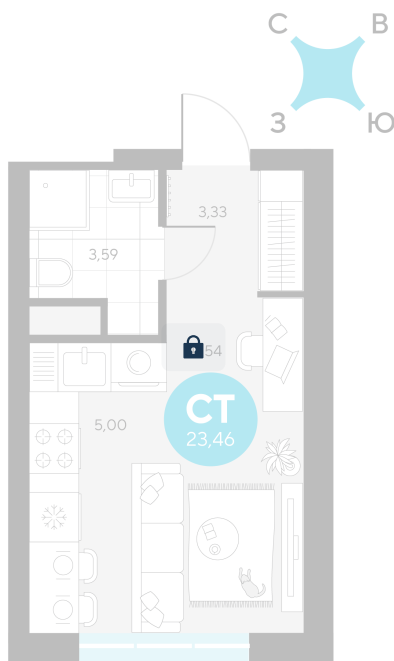

Номер: 480

Студия 23.46 м²

Отсканируйте QR-код и
смотрите на сайте sever-
group.ru

0 руб.

Цена по запросу

В ипотеку от 16 703 руб.

При 100% оплате

Предчистовая отделка

Проект	Эхо Леса	Этаж	9
Секция	3	Сдача	1 кв. 2028

13.06.2026 18:54 (Мск)

Не является публичной офертой, цена может быть скорректирована.
Информация взята с сайта «sever-group.ru».

Студия 23.46 м²

13.06.2026 18:54 (Мск)