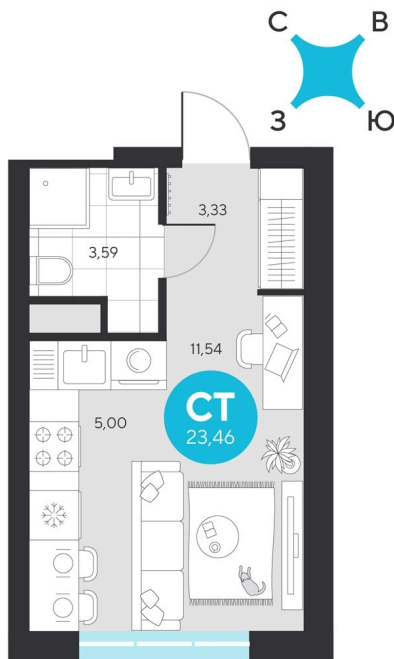

Номер: 480

Студия 23.46 м²

Отсканируйте QR-код и
смотрите на сайте sever-
group.ru

~~4 905 486 руб.~~

4 628 658 руб.

В ипотеку от 18 541 руб.

При 100% оплате

Предчистовая отделка

Проект	Эхо Леса	Этаж	9
Секция	3	Сдача	1 кв. 2028

15.04.2026 07:33 (Мск)

Не является публичной офертой, цена может быть скорректирована. Информация взята с сайта «sever-group.ru»

На этаже 9

Студия 23.46 м²

15.04.2026 07:33 (Мск)

Не является публичной офертой, цена может быть скорректирована. Информация взята с сайта «sever-group.ru»

Студия 23.46 м²

15.04.2026 07:33 (Мск)

Не является публичной офертой, цена может быть скорректирована. Информация взята с сайта «sever-group.ru»