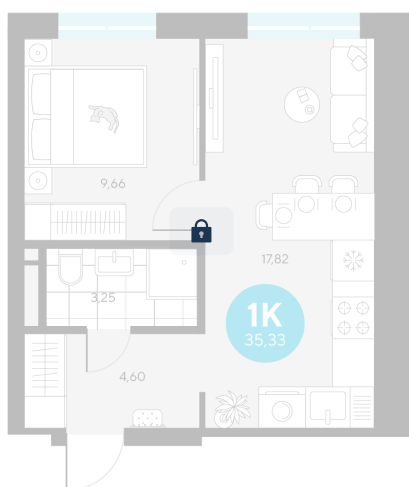

Номер: 214

1 комнатная 35.33 м²

Отсканируйте QR-код и
смотрите на сайте sever-
group.ru

~~0 руб.~~

Цена по запросу

В ипотеку от 20 596 руб.

Предчистовая отделка

Проект	Эхо Леса	Этаж	2
Секция	2	Сдача	1 кв. 2028

13.06.2026 07:47 (Мск)

Не является публичной офертой, цена может быть скорректирована.
Информация взята с сайта «sever-group.ru».

На этаже 2

1 комнатная 35.33 м²

13.06.2026 07:47 (Мск)

Не является публичной офертой, цена может быть скорректирована.
Информация взята с сайта «sever-group.ru».