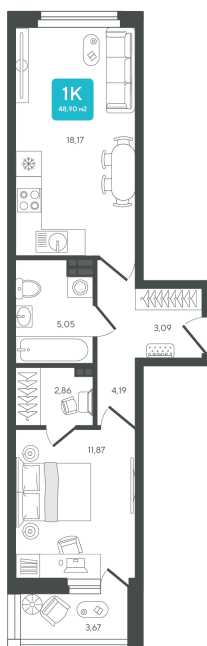

Номер: 194

# 1 комнатная 48.9 м<sup>2</sup>

Отсканируйте QR-код и  
смотрите на сайте sever-  
group.ru

8 024 490 руб.

В ипотеку от 21 298 руб.

Предчистовая отделка

С лоджией

Проект	Дабл-Дабл	Корпус	ГП-2 - 2 очередь
Этаж	1	Секция	3
Сдача	3 кв. 2028		

# На этаже 1

1 комнатная 48.9 м<sup>2</sup>

24.06.2026 21:24 (Мск)

Не является публичной офертой, цена может быть скорректирована.  
Информация взята с сайта «sever-group.ru».