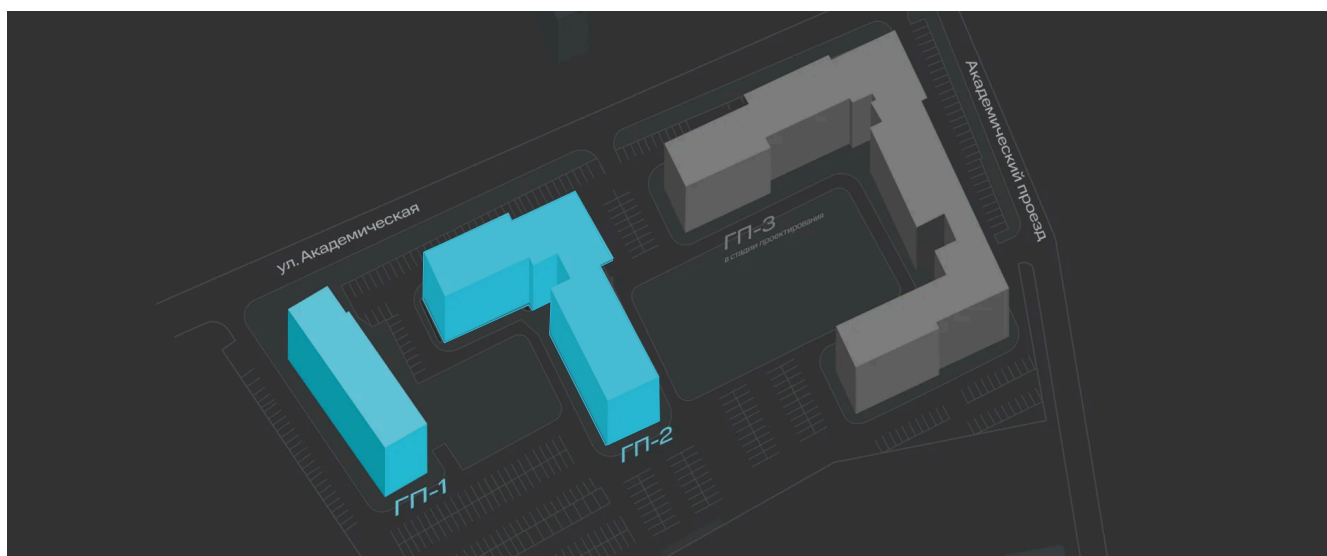

Номер: 194

1 комнатная 48.9 м²

Отсканируйте QR-код и
смотрите на сайте sever-
group.ru

Цена по запросу

Предчистовая отделка

Проект	Дабл-Дабл	Корпус	ГП-2 - 2 очередь
Этаж	1	Секция	3

11.04.2026 07:56 (Мск)

Не является публичной офертой, цена может быть скорректирована. Информация взята с сайта «sever-group.ru»

На этаже 1

1 комнатная 48.9 м²

11.04.2026 07:56 (Мск)

Не является публичной офертой, цена может быть скорректирована. Информация взята с сайта «sever-group.ru»

На генплане ГП-2 - 2 очередь

1 комнатная 48.9 м²