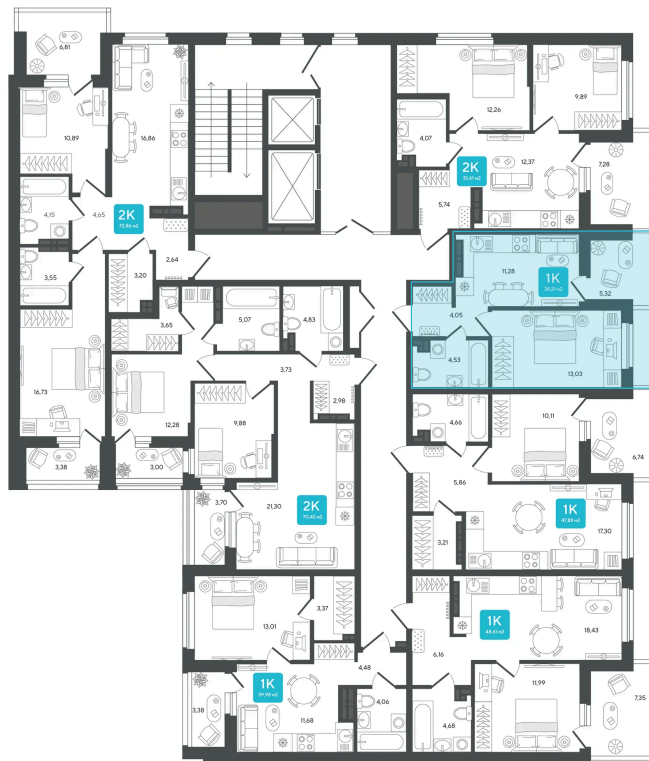

Номер: 138

1 комнатная 38.21 м²

Отсканируйте QR-код и
смотрите на сайте sever-
group.ru

Цена по запросу

В ипотеку от 17 111 руб.

Предчистовая отделка

| | | | |
|--------|-----------|--------|------------------|
| Проект | Дабл-Дабл | Корпус | ГП-2 - 2 очередь |
| Этаж | 8 | Секция | 2 |

15.04.2026 21:43 (Мск)

Не является публичной офертой, цена может быть скорректирована. Информация взята с сайта «sever-group.ru»

На этаже 8

1 комнатная 38.21 м²

15.04.2026 21:43 (Мск)

Не является публичной офертой, цена может быть скорректирована. Информация взята с сайта «sever-group.ru»

На генплане ГП-2 - 2 очередь

1 комнатная 38.21 м²

15.04.2026 21:43 (Мск)

Не является публичной офертой, цена может быть скорректирована. Информация взята с сайта «sever-group.ru»