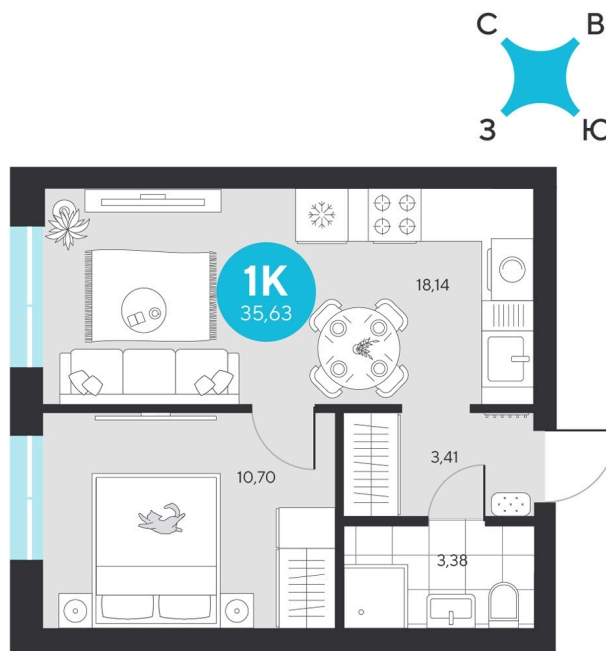

Номер: 955

Отсканируйте QR-код и
смотрите на сайте sever-
group.ru

1 комнатная 35.63 м²

~~7 567 812 руб.~~

7 140 252 руб.

В ипотеку от 28 601 руб.

При 100% оплате

Предчистовая отделка

Проект	Эхо Леса	Этаж	21
Секция	5	Сдача	1 кв. 2028

28.04.2026 18:58 (Мск)

Не является публичной офертой, цена может быть скорректирована. Информация взята с сайта «sever-group.ru»

На этаже 21

1 комнатная 35.63 м²

28.04.2026 18:58 (Мск)

Не является публичной офертой, цена может быть скорректирована. Информация взята с сайта «sever-group.ru»

1 комнатная 35.63 м²

28.04.2026 18:58 (Мск)

Не является публичной офертой, цена может быть скорректирована. Информация взята с сайта «sever-group.ru»