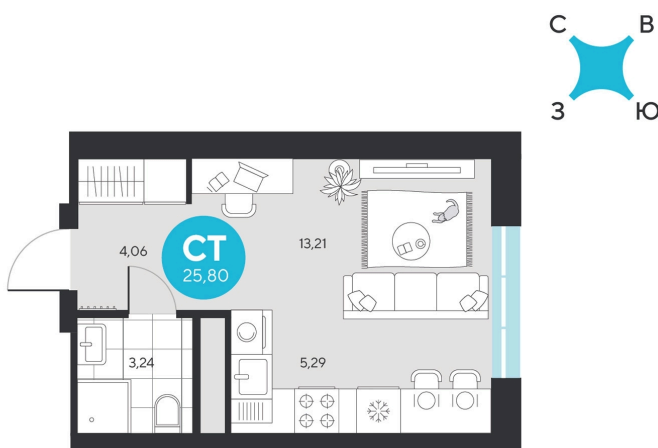

Номер: 19

Студия 25.8 м²

Отсканируйте QR-код и
смотрите на сайте sever-
group.ru

~~4 726 560 руб.~~

4 458 240 руб.

В ипотеку от 17 858 руб.

При 100% оплате

Предчистовая отделка

Проект	Эхо Леса	Этаж	4
Секция	1	Сдача	1 кв. 2028

02.04.2026 23:55 (Мск)

Не является публичной офертой, цена может быть скорректирована. Информация взята с сайта «sever-group.ru»

На этаже 4

Студия 25.8 м²

02.04.2026 23:55 (Мск)