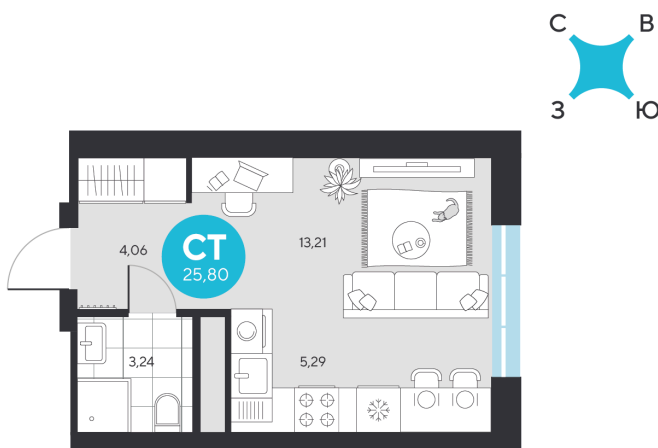

Номер: 19

Студия 25.8 м²

Отсканируйте QR-код и
смотрите на сайте sever-
group.ru

~~5 312 220 руб.~~

4 459 220 руб.

В ипотеку от 15 609 руб.

Предчистовая отделка

Проект	Эхо Леса	Этаж	4
Секция	1	Сдача	1 кв. 2028

27.06.2026 10:13 (Мск)

Не является публичной офертой, цена может быть скорректирована.
Информация взята с сайта «sever-group.ru».

На этаже 4

Студия 25.8 м²

27.06.2026 10:13 (Мск)

Не является публичной офертой, цена может быть скорректирована.
Информация взята с сайта «sever-group.ru».