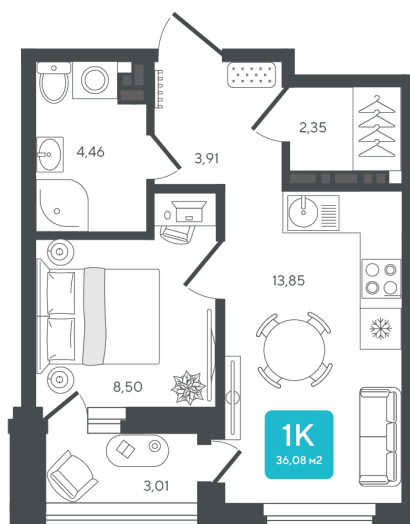

Номер: 55

1 комнатная 36.08 м²

Отсканируйте QR-код и
смотрите на сайте sever-
group.ru

6 620 680 руб.

В ипотеку от 17 573 руб.

Предчистовая отделка

С лоджией

Проект	Дабл-Дабл	Корпус	ГП-2 - 2 очередь
Этаж	10	Секция	1
Сдача	3 кв. 2028		

25.06.2026 11:14 (Мск)

Не является публичной офертой, цена может быть скорректирована.
Информация взята с сайта «sever-group.ru».

На этаже 10

1 комнатная 36.08 м²

25.06.2026 11:14 (Мск)

Не является публичной офертой, цена может быть скорректирована.

Информация взята с сайта «sever-group.ru».

На генплане ГП-2 - 2 очередь

1 комнатная 36.08 м²

25.06.2026 11:14 (Мск)

Не является публичной офертой, цена может быть скорректирована.
Информация взята с сайта «sever-group.ru».