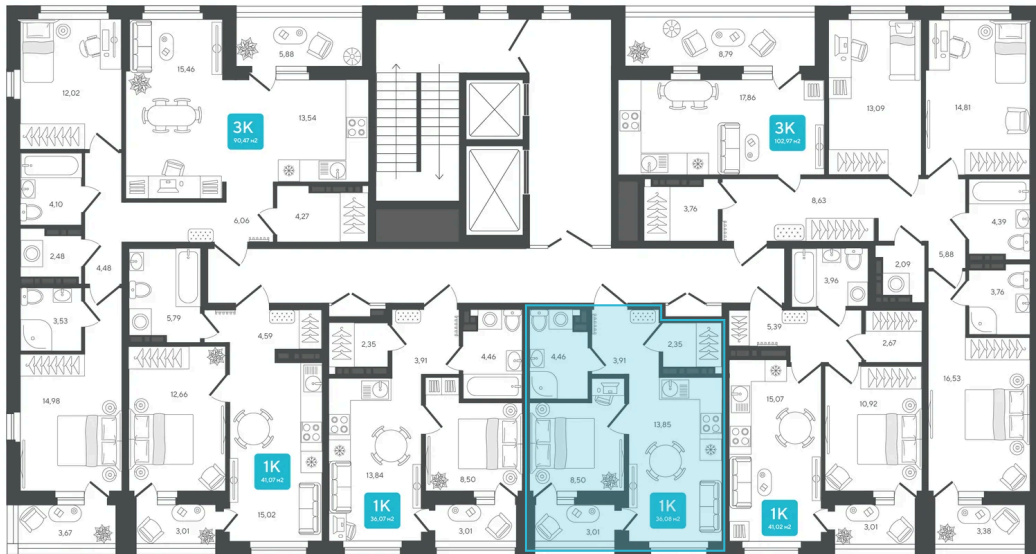

Номер: 55

1 комнатная 36.08 м²

Отсканируйте QR-код и
смотрите на сайте sever-
group.ru

6 620 680 руб.

В ипотеку от 17 573 руб.

Предчистовая отделка

С лоджией

Проект	Дабл-Дабл	Корпус	ГП-2 - 2 очередь
Этаж	10	Секция	1
Сдача	3 кв. 2028		

25.06.2026 11:14 (Мск)

Не является публичной офертой, цена может быть скорректирована.
Информация взята с сайта «sever-group.ru».

На этаже 10

1 комнатная 36.08 м²

25.06.2026 11:14 (Мск)

Не является публичной офертой, цена может быть скорректирована.

Информация взята с сайта «sever-group.ru».

На генплане ГП-2 - 2 очередь

1 комнатная 36.08 м²

25.06.2026 11:14 (Мск)

Не является публичной офертой, цена может быть скорректирована.
Информация взята с сайта «sever-group.ru».