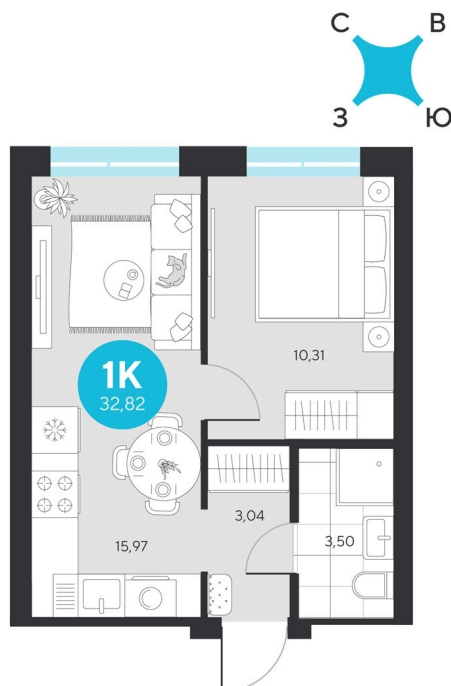

Номер: 750

Отсканируйте QR-код и
смотрите на сайте sever-
group.ru

1 комнатная 32.82 м²

~~6 819 996 руб.~~

6 432 720 руб.

В ипотеку от 25 767 руб.

При 100% оплате

Предчистовая отделка

Проект	Эхо Леса	Этаж	18
Секция	4	Сдача	1 кв. 2028

21.04.2026 11:09 (Мск)

Не является публичной офертой, цена может быть скорректирована. Информация взята с сайта «sever-group.ru»

На этаже 18

1 комнатная 32.82 м²

21.04.2026 11:09 (Мск)

Не является публичной офертой, цена может быть скорректирована. Информация взята с сайта «sever-group.ru»

1 комнатная 32.82 м²

21.04.2026 11:09 (Мск)

Не является публичной офертой, цена может быть скорректирована. Информация взята с сайта «sever-group.ru»