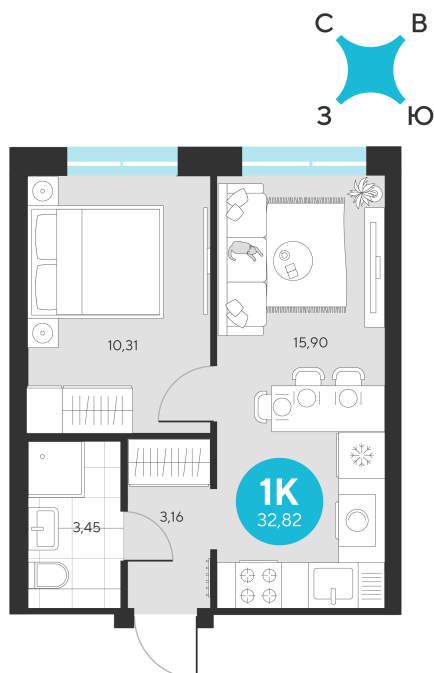

# 1 комнатная 32.82 м<sup>2</sup>

Отсканируйте QR-код и  
смотрите на сайте sever-  
group.ru

~~7 026 762 руб.~~

**6 629 640 руб.**

В ипотеку от 23 206 руб.

При 100% оплате

Предчистовая отделка

Проект	Эхо Леса	Этаж	18
Секция	4	Сдача	1 кв. 2028

# На этаже 18

1 комнатная 32.82 м<sup>2</sup>

13.06.2026 08:03 (Мск)

Не является публичной офертой, цена может быть скорректирована.  
Информация взята с сайта «sever-group.ru».

1 комнатная 32.82 м<sup>2</sup>