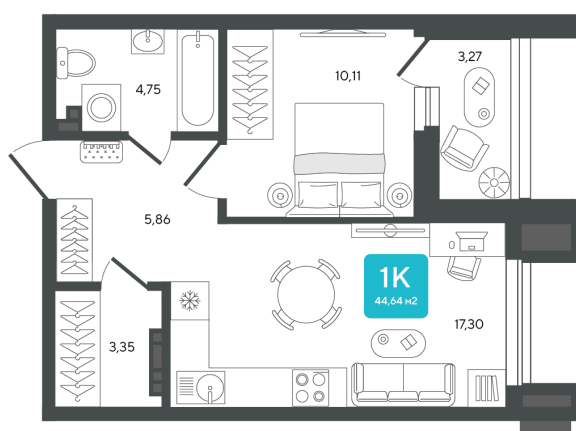

Номер: 91

1 комнатная 44.64 м²

Отсканируйте QR-код и
смотрите на сайте sever-
group.ru

7 539 696 руб.

В ипотеку от 20 012 руб.

Предчистовая отделка

С лоджией

Проект	Дабл-Дабл	Корпус	ГП-2 - 2 очередь
Этаж	1	Секция	2
Сдача	3 кв. 2028		

27.06.2026 22:24 (Мск)

Не является публичной офертой, цена может быть скорректирована.
Информация взята с сайта «sever-group.ru».

На этаже 1

1 комнатная 44.64 м²

27.06.2026 22:24 (Мск)

Не является публичной офертой, цена может быть скорректирована.
Информация взята с сайта «sever-group.ru».

На генплане ГП-2 - 2 очередь

1 комнатная 44.64 м²

27.06.2026 22:24 (Мск)

Не является публичной офертой, цена может быть скорректирована.
Информация взята с сайта «sever-group.ru».