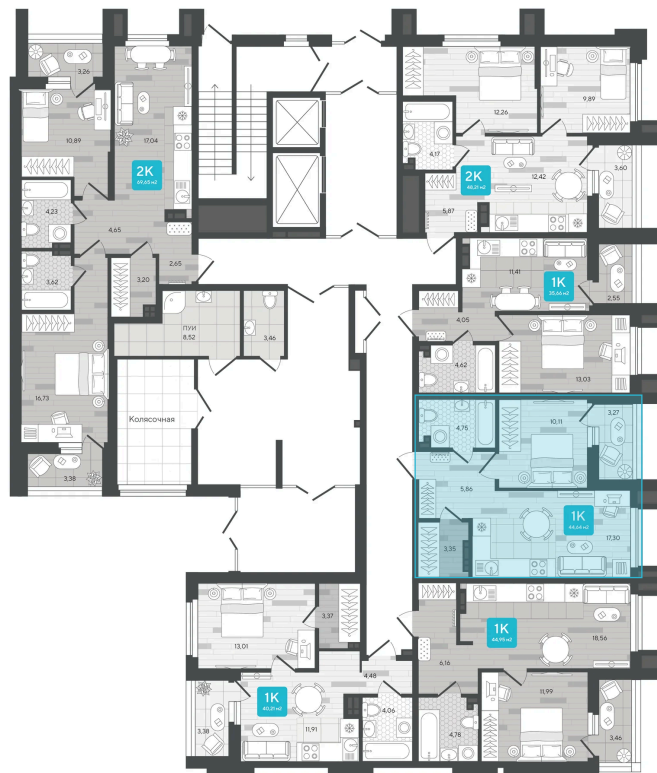

Номер: 91

1 комнатная 44.64 м²

Отсканируйте QR-код и
смотрите на сайте sever-
group.ru

7 539 696 руб.

В ипотеку от 20 012 руб.

Предчистовая отделка

С лоджией

Проект	Дабл-Дабл	Корпус	ГП-2 - 2 очередь
Этаж	1	Секция	2
Сдача	3 кв. 2028		

27.06.2026 22:24 (Мск)

Не является публичной офертой, цена может быть скорректирована.
Информация взята с сайта «sever-group.ru».

На этаже 1

1 комнатная 44.64 м²

27.06.2026 22:24 (Мск)

Не является публичной офертой, цена может быть скорректирована.
Информация взята с сайта «sever-group.ru».

На генплане ГП-2 - 2 очередь

1 комнатная 44.64 м²

27.06.2026 22:24 (Мск)

Не является публичной офертой, цена может быть скорректирована.
Информация взята с сайта «sever-group.ru».