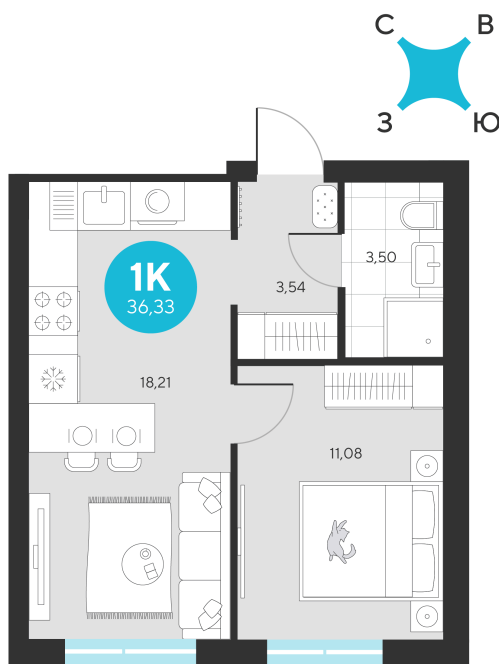

# 1 комнатная 36.33 м<sup>2</sup>

Отсканируйте QR-код и  
смотрите на сайте sever-  
group.ru

~~7 654 731 руб.~~

7 222 404 руб.

В ипотеку от 28 930 руб.

При 100% оплате

Предчистовая отделка

Проект	Эхо Леса	Этаж	17
Секция	4	Сдача	1 кв. 2028

# На этаже 17

1 комнатная 36.33 м<sup>2</sup>

13.06.2026 08:10 (Мск)

Не является публичной офертой, цена может быть скорректирована.  
Информация взята с сайта «sever-group.ru».

1 комнатная 36.33 м<sup>2</sup>