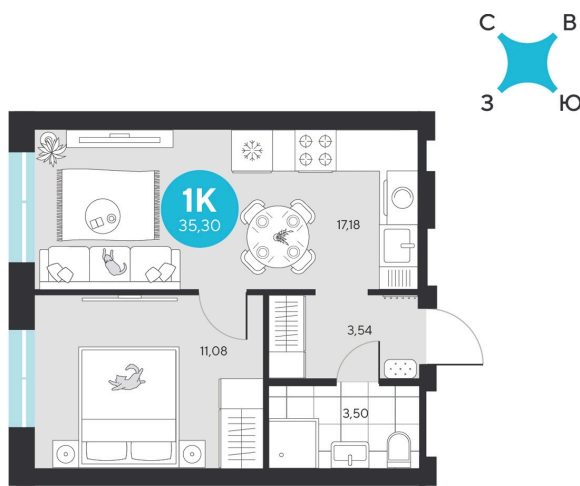

Номер: 14

1 комнатная 35.3 м²

Отсканируйте QR-код и
смотрите на сайте sever-
group.ru

~~6 414 010 руб.~~

6 050 420 руб.

В ипотеку от 24 236 руб.

При 100% оплате

Предчистовая отделка

Проект	Эхо Леса	Этаж	3
Секция	1	Сдача	1 кв. 2028

03.04.2026 04:24 (Мск)

Не является публичной офертой, цена может быть скорректирована. Информация взята с сайта «sever-group.ru»

На этаже 3

1 комнатная 35.3 м²