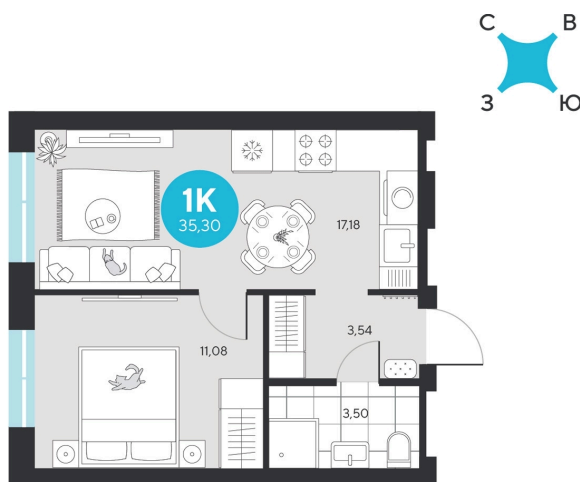

Номер: 14

1 комнатная 35.3 м²

Отсканируйте QR-код и
смотрите на сайте sever-
group.ru

~~7 134 130 руб.~~

6 731 710 руб.

В ипотеку от 26 965 руб.

При 100% оплате

Предчистовая отделка

Проект	Эхо Леса	Этаж	3
Секция	1	Сдача	1 кв. 2028

25.05.2026 18:00 (Мск)

Не является публичной офертой, цена может быть скорректирована.
Информация взята с сайта «sever-group.ru».

На этаже 3

1 комнатная 35.3 м²