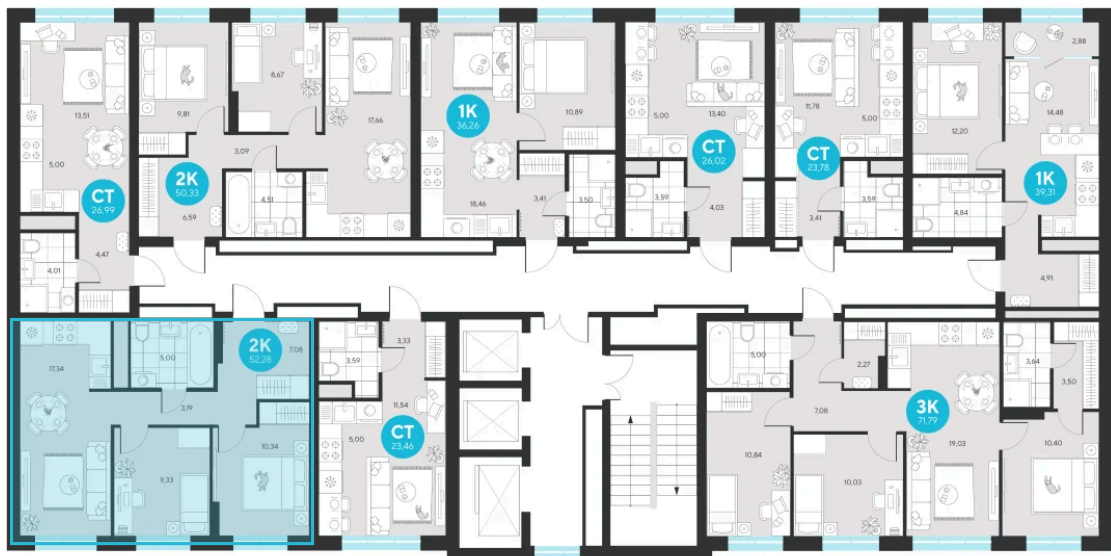

Номер: 535

2 комнатная 52.28 м²

Отсканируйте QR-код и
смотрите на сайте sever-
group.ru

~~9 734 536 руб.~~

9 185 596 руб.

В ипотеку от 36 794 руб.

При 100% оплате

Предчистовая отделка

Проект	Эхо Леса	Этаж	15
Секция	3	Сдача	1 кв. 2028

13.06.2026 06:50 (Мск)

Не является публичной офертой, цена может быть скорректирована.
Информация взята с сайта «sever-group.ru».

На этаже 15

2 комнатная 52.28 м²

13.06.2026 06:50 (Мск)

Не является публичной офертой, цена может быть скорректирована.
Информация взята с сайта «sever-group.ru».

2 комнатная 52.28 м²

13.06.2026 06:50 (Мск)

Не является публичной офертой, цена может быть скорректирована.
Информация взята с сайта «sever-group.ru».