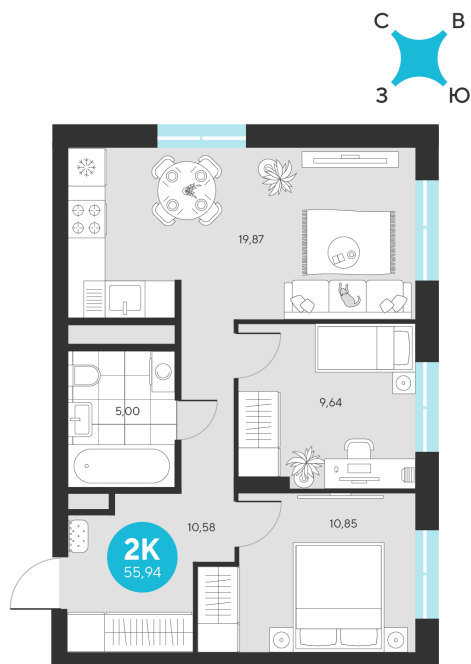

Номер: 947

2 комнатная 55.94 м²

Отсканируйте QR-код и
смотрите на сайте sever-
group.ru

~~10 606 224 руб.~~

10 007 666 руб.

В ипотеку от 40 087 руб.

При 100% оплате

Предчистовая отделка

Проект	Эхо Леса	Этаж	20
Секция	5	Сдача	1 кв. 2028

13.06.2026 09:18 (Мск)

Не является публичной офертой, цена может быть скорректирована.
Информация взята с сайта «sever-group.ru».

На этаже 20

2 комнатная 55.94 м²

13.06.2026 09:18 (Мск)

Не является публичной офертой, цена может быть скорректирована.
Информация взята с сайта «sever-group.ru».

2 комнатная 55.94 м²

13.06.2026 09:18 (Мск)

Не является публичной офертой, цена может быть скорректирована.
Информация взята с сайта «sever-group.ru».