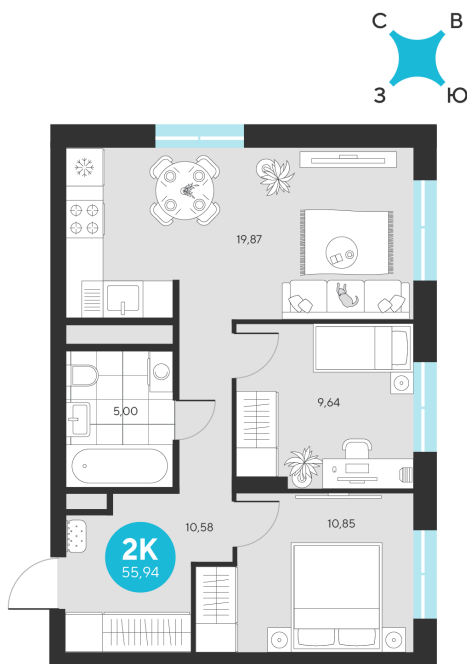

Номер: 947

2 комнатная 55.94 м²

Отсканируйте QR-код и
смотрите на сайте sever-
group.ru

~~10 606 224 руб.~~

10 007 666 руб.

В ипотеку от 40 087 руб.

При 100% оплате

Предчистовая отделка

Проект	Эхо Леса	Этаж	20
Секция	5	Сдача	1 кв. 2028

17.06.2026 10:56 (Мск)

Не является публичной офертой, цена может быть скорректирована.
Информация взята с сайта «sever-group.ru».

На этаже 20

2 комнатная 55.94 м²

17.06.2026 10:56 (Мск)

Не является публичной офертой, цена может быть скорректирована.
Информация взята с сайта «sever-group.ru».

2 комнатная 55.94 м²

17.06.2026 10:56 (Мск)

Не является публичной офертой, цена может быть скорректирована.
Информация взята с сайта «sever-group.ru».