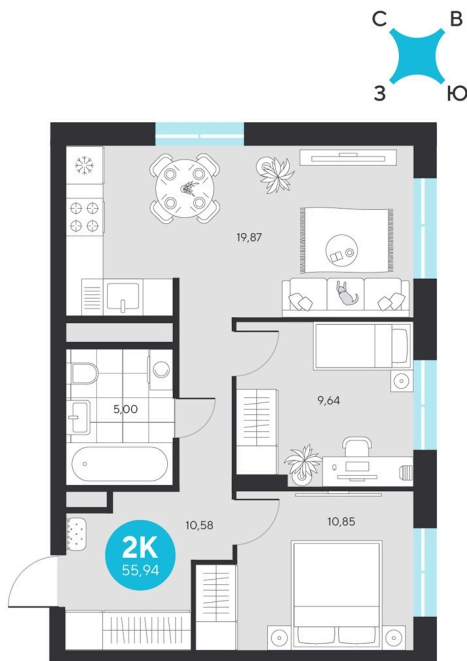

# 2 комнатная 55.94 м<sup>2</sup>

Отсканируйте QR-код и  
смотрите на сайте sever-  
group.ru

~~10 393 652 руб.~~

**9 806 282 руб.**

В ипотеку от 39 280 руб.

При 100% оплате

Предчистовая отделка

Проект	Эхо Леса	Этаж	20
Секция	5	Сдача	1 кв. 2028

11.04.2026 12:16 (Мск)

Не является публичной офертой, цена может быть скорректирована. Информация взята с сайта «sever-group.ru»

На этаже 20

2 комнатная 55.94 м<sup>2</sup>

11.04.2026 12:16 (Мск)

Не является публичной офертой, цена может быть скорректирована. Информация взята с сайта «sever-group.ru»