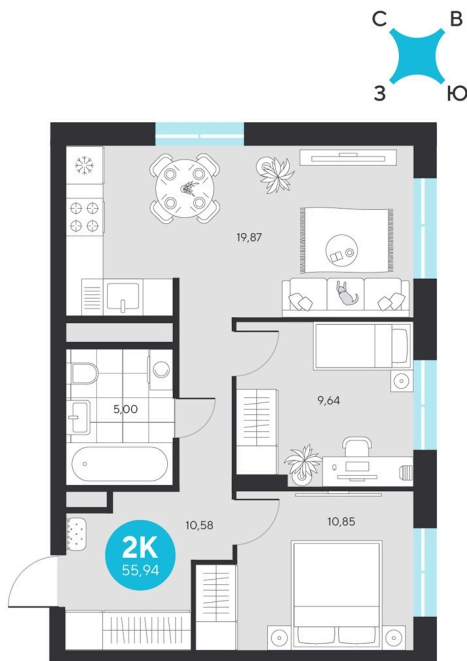

Номер: 947

2 комнатная 55.94 м²

Отсканируйте QR-код и
смотрите на сайте sever-
group.ru

~~10 393 652 руб.~~

9 806 282 руб.

В ипотеку от 39 280 руб.

При 100% оплате

Предчистовая отделка

Проект	Эхо Леса	Этаж	20
Секция	5	Сдача	1 кв. 2028

17.04.2026 05:41 (Мск)

Не является публичной офертой, цена может быть скорректирована. Информация взята с сайта «sever-group.ru»

На этаже 20

2 комнатная 55.94 м²

17.04.2026 05:41 (Мск)

Не является публичной офертой, цена может быть скорректирована. Информация взята с сайта «sever-group.ru»

2 комнатная 55.94 м²

17.04.2026 05:41 (Мск)

Не является публичной офертой, цена может быть скорректирована. Информация взята с сайта «sever-group.ru»