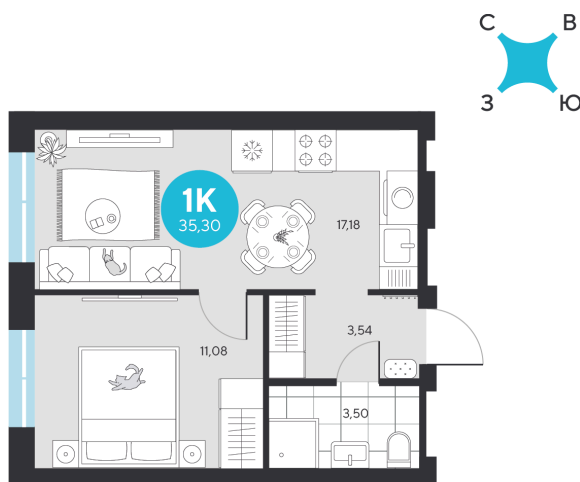

Номер: 204

1 комнатная 35.3 м²

Отсканируйте QR-код и
смотрите на сайте sever-
group.ru

~~7 751 880 руб.~~

7 314 160 руб.

В ипотеку от 25 602 руб.

При 100% оплате

Предчистовая отделка

Проект	Эхо Леса	Этаж	22
Секция	1	Сдача	1 кв. 2028

25.06.2026 02:27 (Мск)

Не является публичной офертой, цена может быть скорректирована.
Информация взята с сайта «sever-group.ru».

На этаже 22

1 комнатная 35.3 м²

25.06.2026 02:27 (Мск)

Не является публичной офертой, цена может быть скорректирована.
Информация взята с сайта «sever-group.ru».

1 комнатная 35.3 м²

25.06.2026 02:27 (Мск)

Не является публичной офертой, цена может быть скорректирована.
Информация взята с сайта «sever-group.ru».