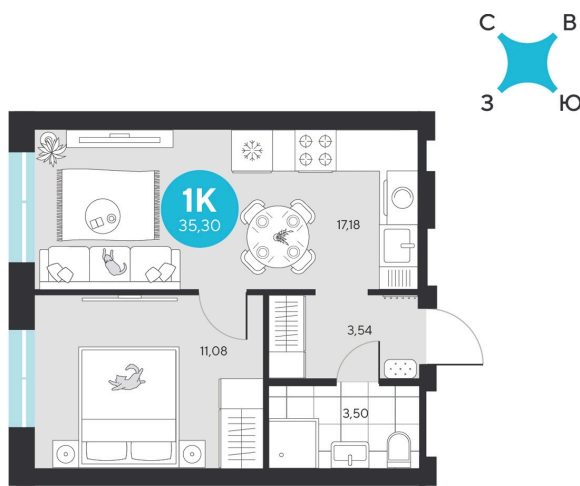

Номер: 204

1 комнатная 35.3 м²

Отсканируйте QR-код и
смотрите на сайте sever-
group.ru

~~7 522 430 руб.~~

7 095 300 руб.

В ипотеку от 28 421 руб.

При 100% оплате

Предчистовая отделка

Проект	Эхо Леса	Этаж	22
Секция	1	Сдача	1 кв. 2028

11.04.2026 06:04 (Мск)

Не является публичной офертой, цена может быть скорректирована. Информация взята с сайта «sever-group.ru»

На этаже 22

1 комнатная 35.3 м²