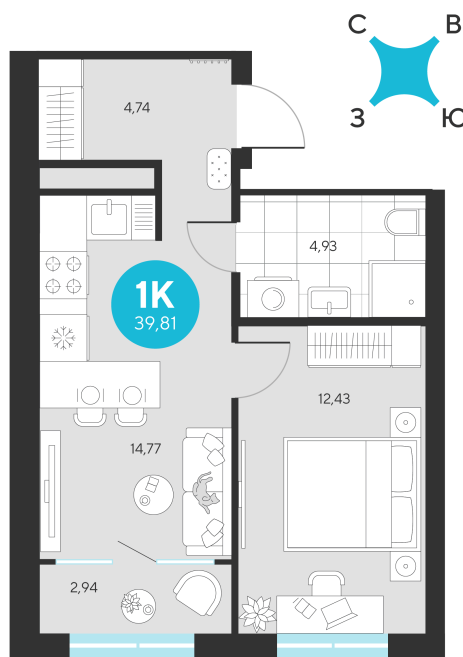

Номер: 617

1 комнатная 39.81 м²

Отсканируйте QR-код и
смотрите на сайте sever-
group.ru

~~8 025 696 руб.~~

7 571 862 руб.

В ипотеку от 30 330 руб.

При 100% оплате

Предчистовая отделка

Проект	Эхо Леса	Этаж	5
Секция	4	Сдача	1 кв. 2028

13.06.2026 08:04 (Мск)

Не является публичной офертой, цена может быть скорректирована.
Информация взята с сайта «sever-group.ru».

На этаже 5

1 комнатная 39.81 м²

13.06.2026 08:04 (Мск)

Не является публичной офертой, цена может быть скорректирована.
Информация взята с сайта «sever-group.ru».

1 комнатная 39.81 м²

13.06.2026 08:04 (Мск)

Не является публичной офертой, цена может быть скорректирована.
Информация взята с сайта «sever-group.ru».