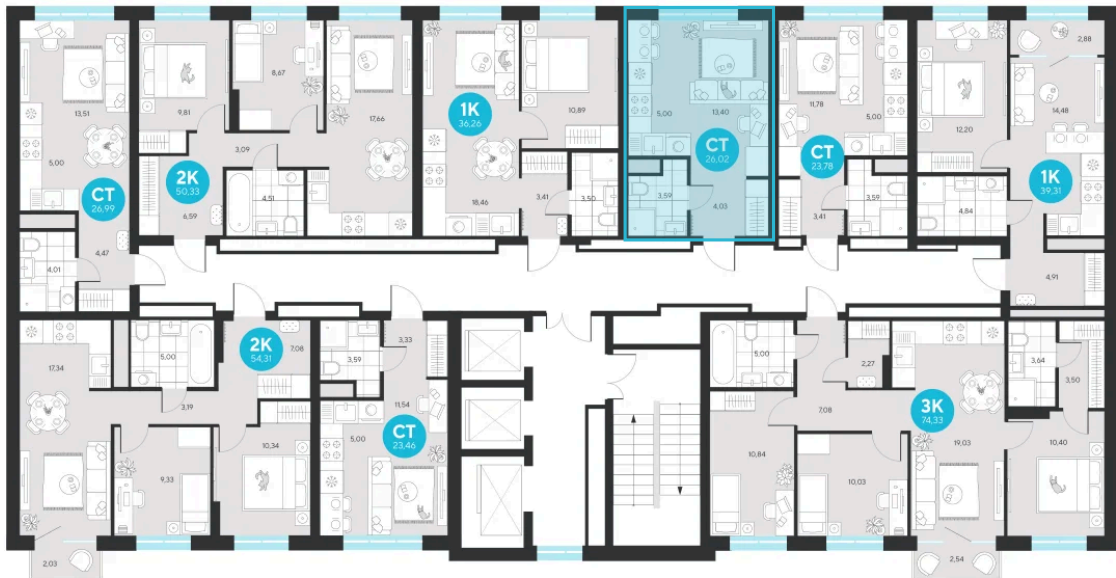

# Студия 26.02 м<sup>2</sup>

Отсканируйте QR-код и  
смотрите на сайте [sever-group.ru](http://sever-group.ru)

~~5 391 344 руб.~~

5 086 910 руб.

В ипотеку от 20 377 руб.

При 100% оплате

Предчистовая отделка

Проект	Эхо Леса	Этаж	14
Секция	3	Сдача	1 кв. 2028

11.04.2026 07:56 (Мск)

Не является публичной офертой, цена может быть скорректирована. Информация взята с сайта «[sever-group.ru](http://sever-group.ru)»

# На этаже 14

Студия 26.02 м<sup>2</sup>

11.04.2026 07:56 (Мск)

Не является публичной офертой, цена может быть скорректирована. Информация взята с сайта «sever-group.ru»

Студия 26.02 м<sup>2</sup>

11.04.2026 07:56 (Мск)