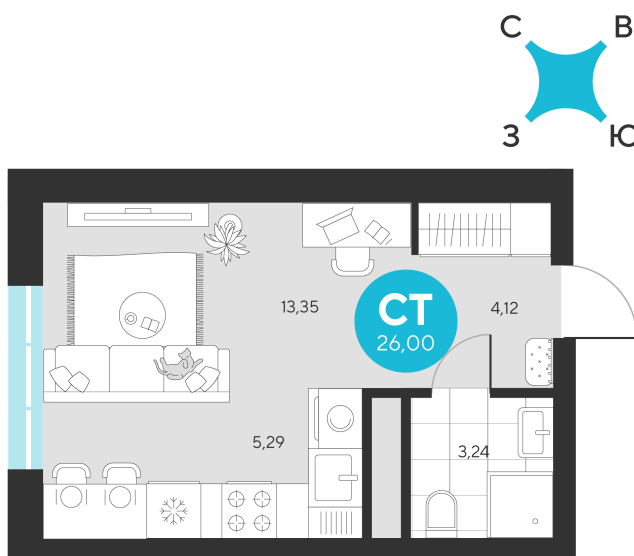

Номер: 924

Студия 26 м²

Отсканируйте QR-код и
смотрите на сайте sever-
group.ru

~~5 564 000 руб.~~

5 249 400 руб.

В ипотеку от 18 375 руб.

При 100% оплате

Предчистовая отделка

Проект	Эхо Леса	Этаж	17
Секция	5	Сдача	1 кв. 2028

13.06.2026 08:06 (Мск)

Не является публичной офертой, цена может быть скорректирована.
Информация взята с сайта «sever-group.ru».

На этаже 17

Студия 26 м²