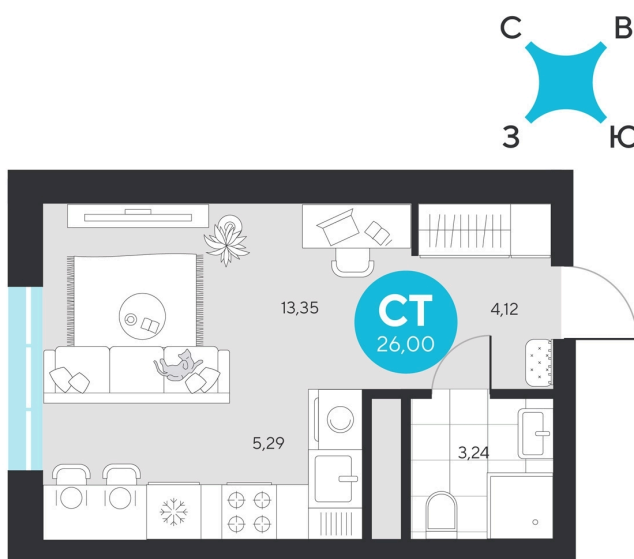

# Студия 26 м<sup>2</sup>

Отсканируйте QR-код и  
смотрите на сайте sever-  
group.ru

~~5 400 200 руб.~~

5 093 400 руб.

В ипотеку от 20 403 руб.

При 100% оплате

Предчистовая отделка

Проект	Эхо Леса	Этаж	17
Секция	5	Сдача	1 кв. 2028