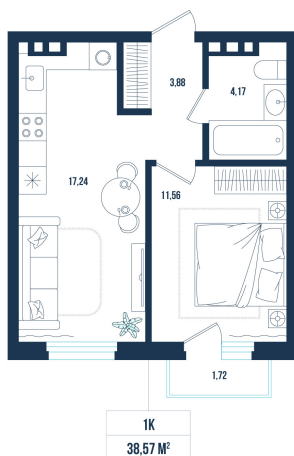

Номер: 25

1 комнатная 38.57 м²

Отсканируйте QR-код и
смотрите на сайте sever-
group.ru

6 772 892 руб.

В ипотеку от 20 548 руб.

Предчистовая отделка

Проект	Смородина	Корпус	ГП 10 - 3 очередь
Этаж	3	Секция	1
Сдача	4 кв. 2026		

24.06.2026 20:13 (Мск)

Не является публичной офертой, цена может быть скорректирована.
Информация взята с сайта «sever-group.ru».

На этаже 3

1 комнатная 38.57 м²

24.06.2026 20:13 (Мск)

Не является публичной офертой, цена может быть скорректирована.
Информация взята с сайта «sever-group.ru».

На генплане ГП 10 - 3 очередь

1 комнатная 38.57 м²

24.06.2026 20:13 (Мск)

Не является публичной офертой, цена может быть скорректирована.
Информация взята с сайта «sever-group.ru».