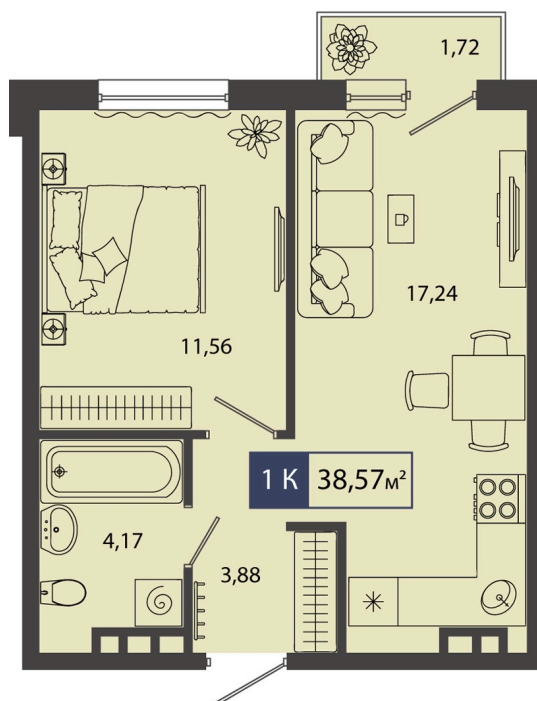

Номер: 25

1 комнатная 38.57 м²

Отсканируйте QR-код и
смотрите на сайте sever-
group.ru

6 510 616 руб.

В ипотеку от 19 752 руб.

Предчистовая отделка

Проект	Смородина	Корпус	ГП 10 - 3 очередь
Этаж	3	Секция	1

16.04.2026 20:57 (Мск)

Не является публичной офертой, цена может быть скорректирована. Информация взята с сайта «sever-group.ru»

На этаже 3

1 комнатная 38.57 м²

16.04.2026 20:57 (Мск)

Не является публичной офертой, цена может быть скорректирована. Информация взята с сайта «sever-group.ru»

На генплане ГП 10 - 3 очередь

1 комнатная 38.57 м²

16.04.2026 20:57 (Мск)

Не является публичной офертой, цена может быть скорректирована. Информация взята с сайта «sever-group.ru»