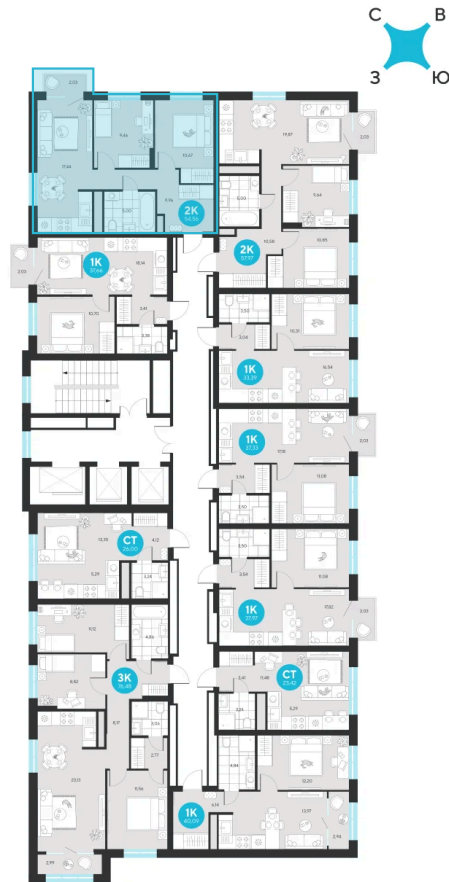

Номер: 906

Отсканируйте QR-код и
смотрите на сайте sever-
group.ru

2 комнатная 54.56 м²

~~9 968 112 руб.~~

9 406 144 руб.

В ипотеку от 37 678 руб.

При 100% оплате

Предчистовая отделка

Проект	Эхо Леса	Этаж	16
Секция	5	Сдача	1 кв. 2028

11.04.2026 09:00 (Мск)

Не является публичной офертой, цена может быть скорректирована. Информация взята с сайта «sever-group.ru»

На этаже 16

2 комнатная 54.56 м²

11.04.2026 09:00 (Мск)

Не является публичной офертой, цена может быть скорректирована. Информация взята с сайта «sever-group.ru»

2 комнатная 54.56 м²

11.04.2026 09:00 (Мск)

Не является публичной офертой, цена может быть скорректирована. Информация взята с сайта «sever-group.ru»