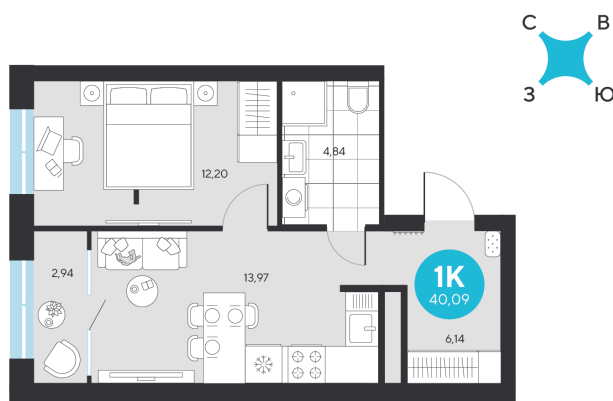

Номер: 3

1 комнатная 40.09 м²

Отсканируйте QR-код и
смотрите на сайте sever-
group.ru

~~7 817 550 руб.~~

7 376 560 руб.

В ипотеку от 25 821 руб.

При 100% оплате

Предчистовая отделка

Проект	Эхо Леса	Этаж	2
Секция	1	Сдача	1 кв. 2028

25.06.2026 02:28 (Мск)

Не является публичной офертой, цена может быть скорректирована.
Информация взята с сайта «sever-group.ru».

На этаже 2

1 комнатная 40.09 м²

25.06.2026 02:28 (Мск)

Не является публичной офертой, цена может быть скорректирована.
Информация взята с сайта «sever-group.ru».

1 комнатная 40.09 м²

25.06.2026 02:28 (Мск)

Не является публичной офертой, цена может быть скорректирована.
Информация взята с сайта «sever-group.ru».