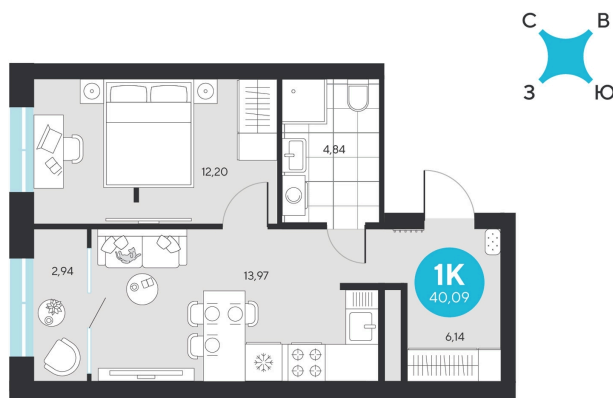

Номер: 3

1 комнатная 40.09 м²

Отсканируйте QR-код и
смотрите на сайте sever-
group.ru

~~6 955 615 руб.~~

6 558 721 руб.

В ипотеку от 26 272 руб.

При 100% оплате

Предчистовая отделка

Проект	Эхо Леса	Этаж	2
Секция	1	Сдача	1 кв. 2028

02.04.2026 23:55 (Мск)

Не является публичной офертой, цена может быть скорректирована. Информация взята с сайта «sever-group.ru»

На этаже 2

1 комнатная 40.09 м²