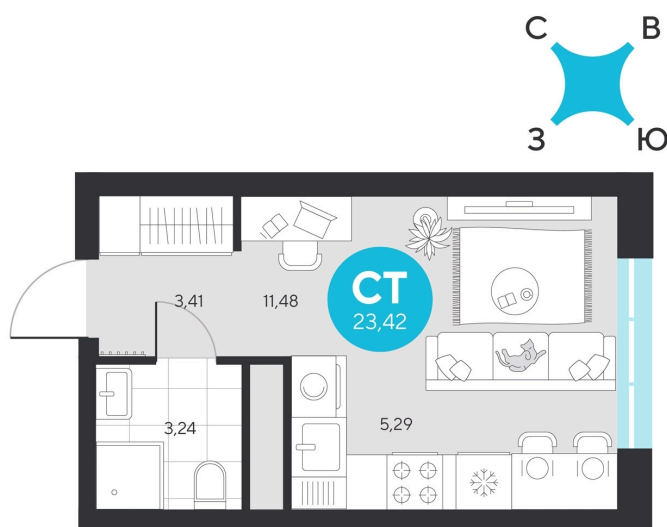

Номер: 911

Студия 23.42 м²

Отсканируйте QR-код и
смотрите на сайте sever-
group.ru

~~220 800 руб.~~

4 878 386 руб.

В ипотеку от 17 076 руб.

При 100% оплате

Предчистовая отделка

Проект	Эхо Леса	Этаж	16
Секция	5	Сдача	1 кв. 2028

30.05.2026 20:46 (Мск)

Не является публичной офертой, цена может быть скорректирована.
Информация взята с сайта «sever-group.ru».

На этаже 16

Студия 23.42 м²

30.05.2026 20:46 (Мск)

Не является публичной офертой, цена может быть скорректирована.
Информация взята с сайта «sever-group.ru».

Студия 23.42 м²

30.05.2026 20:46 (Мск)

Не является публичной офертой, цена может быть скорректирована.
Информация взята с сайта «sever-group.ru».