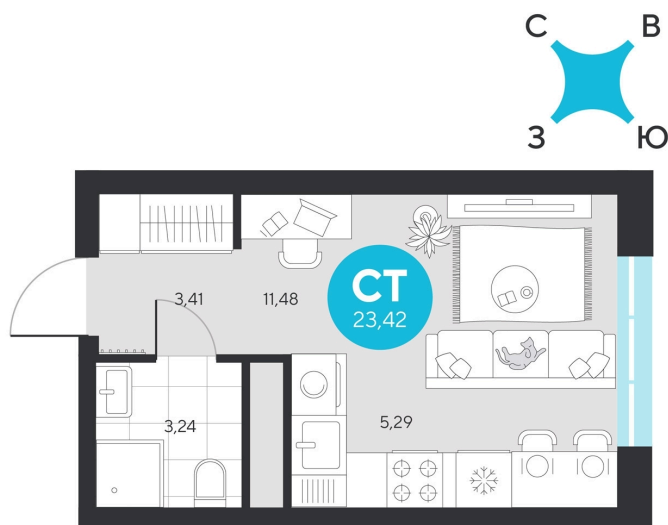

Номер: 911

Студия 23.42 м²

Отсканируйте QR-код и
смотрите на сайте sever-
group.ru

~~5 016 564 руб.~~

4 733 182 руб.

В ипотеку от 18 960 руб.

При 100% оплате

Предчистовая отделка

Проект	Эхо Леса	Этаж	16
Секция	5	Сдача	1 кв. 2028

11.04.2026 11:28 (Мск)

Не является публичной офертой, цена может быть скорректирована. Информация взята с сайта «sever-group.ru»

На этаже 16

Студия 23.42 м²

11.04.2026 11:28 (Мск)

Не является публичной офертой, цена может быть скорректирована. Информация взята с сайта «sever-group.ru»

Студия 23.42 м²

11.04.2026 11:28 (Мск)

Не является публичной офертой, цена может быть скорректирована. Информация взята с сайта «sever-group.ru»