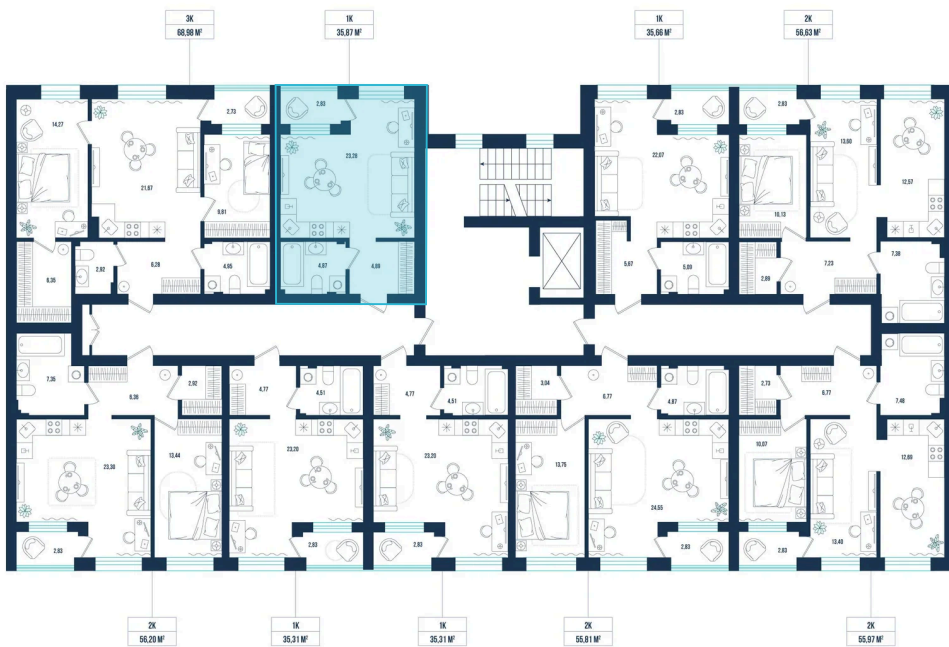

Номер: 17

1 комнатная 35.87 м²

Отсканируйте QR-код и
смотрите на сайте sever-
group.ru

5 947 246 руб.

В ипотеку от 18 043 руб.

Предчистовая отделка

Проект	Смородина	Корпус	ГП 4 - 1 очередь
Этаж	2	Секция	1
Сдача	Сдан		

25.06.2026 10:02 (Мск)

Не является публичной офертой, цена может быть скорректирована.
Информация взята с сайта «sever-group.ru».

На этаже 2

1 комнатная 35.87 м²

25.06.2026 10:02 (Мск)

Не является публичной офертой, цена может быть скорректирована.
Информация взята с сайта «sever-group.ru».

На генплане ГП 4 - 1 очередь

1 комнатная 35.87 м²

25.06.2026 10:02 (Мск)

Не является публичной офертой, цена может быть скорректирована.
Информация взята с сайта «sever-group.ru».