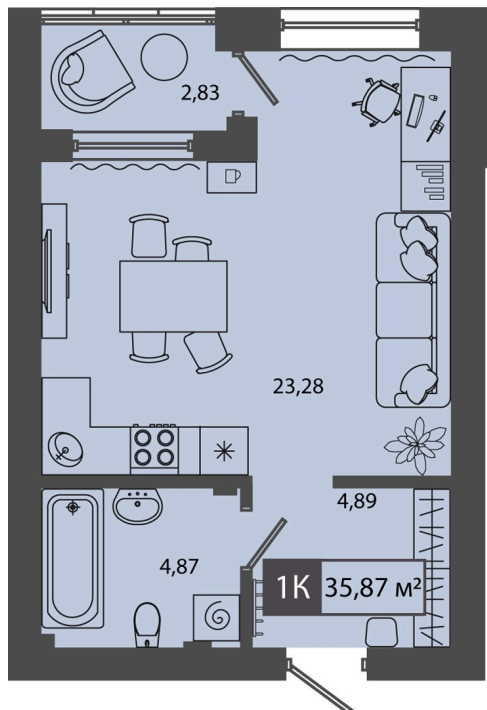

Номер: 17

1 комнатная 35.87 м²

Отсканируйте QR-код и
смотрите на сайте sever-
group.ru

5 947 246 руб.

В ипотеку от 18 043 руб.

Предчистовая отделка

Проект	Смородина	Корпус	ГП 4 - 1 очередь
Этаж	2	Секция	1
Сдача	Сдан		

25.06.2026 10:02 (Мск)

Не является публичной офертой, цена может быть скорректирована.
Информация взята с сайта «sever-group.ru».

На этаже 2

1 комнатная 35.87 м²

25.06.2026 10:02 (Мск)

Не является публичной офертой, цена может быть скорректирована.
Информация взята с сайта «sever-group.ru».

На генплане ГП 4 - 1 очередь

1 комнатная 35.87 м²

25.06.2026 10:02 (Мск)

Не является публичной офертой, цена может быть скорректирована.
Информация взята с сайта «sever-group.ru».