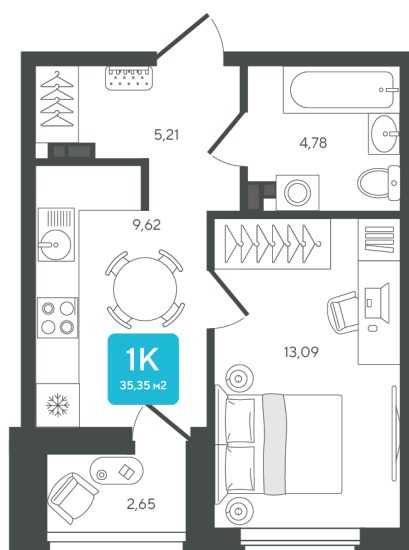

Номер: 242

1 комнатная 35.35 м²

Отсканируйте QR-код и
смотрите на сайте sever-
group.ru

6 476 120 руб.

В ипотеку от 17 189 руб.

Предчистовая отделка

Проект	Дабл-Дабл	Корпус	ГП-2 - 2 очередь
Этаж	6	Секция	3
Сдача	3 кв. 2028		

10.06.2026 15:47 (Мск)

Не является публичной офертой, цена может быть скорректирована.
Информация взята с сайта «sever-group.ru».

На этаже 6

1 комнатная 35.35 м²

10.06.2026 15:47 (Мск)

Не является публичной офертой, цена может быть скорректирована.
Информация взята с сайта «sever-group.ru».

На генплане ГП-2 - 2 очередь

1 комнатная 35.35 м²

10.06.2026 15:47 (Мск)

Не является публичной офертой, цена может быть скорректирована.
Информация взята с сайта «sever-group.ru».