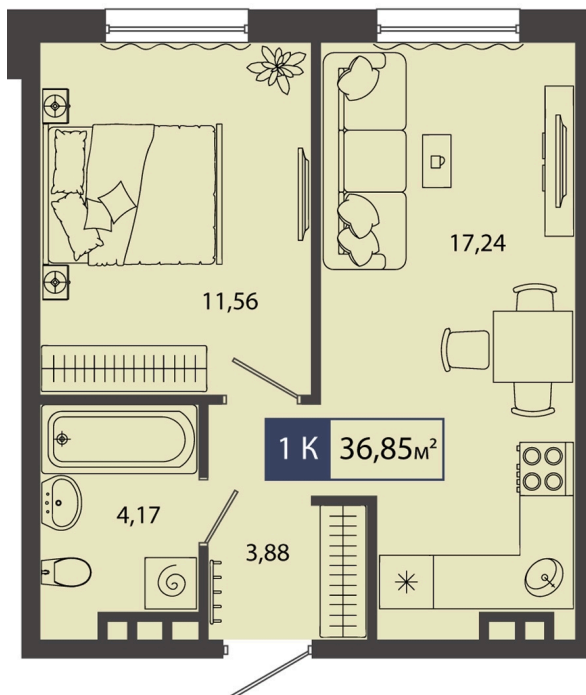

Номер: 6

1 комнатная 36.85 м²

Отсканируйте QR-код и
смотрите на сайте sever-
group.ru

6 400 845 руб.

В ипотеку от 19 419 руб.

Предчистовая отделка

Проект	Смородина	Корпус	ГП 11 - 3 очередь
Этаж	1	Секция	1
Сдача	4 кв. 2026		

31.05.2026 01:50 (Мск)

Не является публичной офертой, цена может быть скорректирована.
Информация взята с сайта «sever-group.ru».

На этаже 1

1 комнатная 36.85 м²

31.05.2026 01:50 (Мск)

Не является публичной офертой, цена может быть скорректирована.
Информация взята с сайта «sever-group.ru».

На генплане ГП 11 - 3 очередь

1 комнатная 36.85 м²

31.05.2026 01:50 (Мск)

Не является публичной офертой, цена может быть скорректирована.
Информация взята с сайта «sever-group.ru».