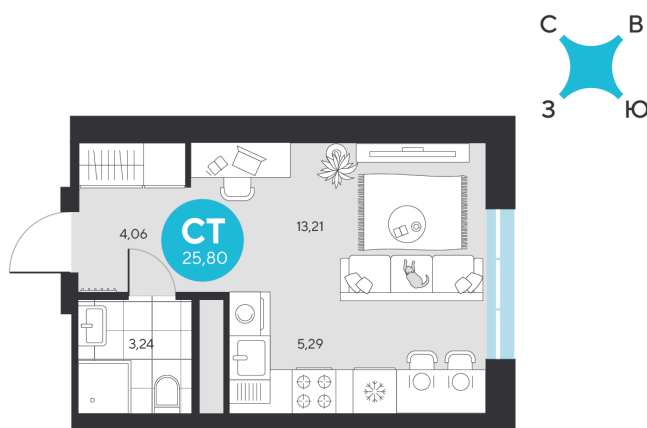

Номер: 179

Студия 25.8 м²

Отсканируйте QR-код и
смотрите на сайте sever-
group.ru

~~5 554 740 руб.~~

5 239 980 руб.

В ипотеку от 18 342 руб.

При 100% оплате

Предчистовая отделка

Проект	Эхо Леса	Этаж	20
Секция	1	Сдача	1 кв. 2028

27.06.2026 00:14 (Мск)

Не является публичной офертой, цена может быть скорректирована.
Информация взята с сайта «sever-group.ru».

На этаже 20

Студия 25.8 м²