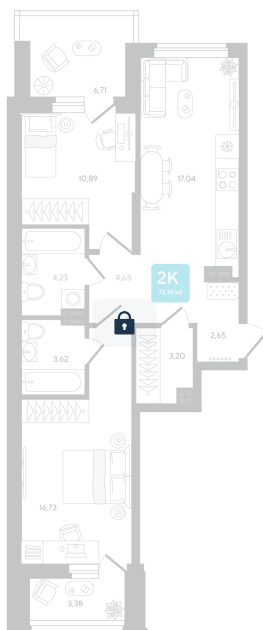

Номер: 115

2 комнатная 73.1 м²

Отсканируйте QR-код и
смотрите на сайте sever-
group.ru

Цена по запросу

Предчистовая отделка

С лоджией

Проект	Дабл-Дабл	Корпус	ГП-2 - 2 очередь
Этаж	4	Секция	2
Сдача	3 кв. 2028		

28.06.2026 00:56 (Мск)

Не является публичной офертой, цена может быть скорректирована.
Информация взята с сайта «sever-group.ru».

На генплане ГП-2 - 2 очередь

2 комнатная 73.1 м²

28.06.2026 00:56 (Мск)

Не является публичной офертой, цена может быть скорректирована.
Информация взята с сайта «sever-group.ru».