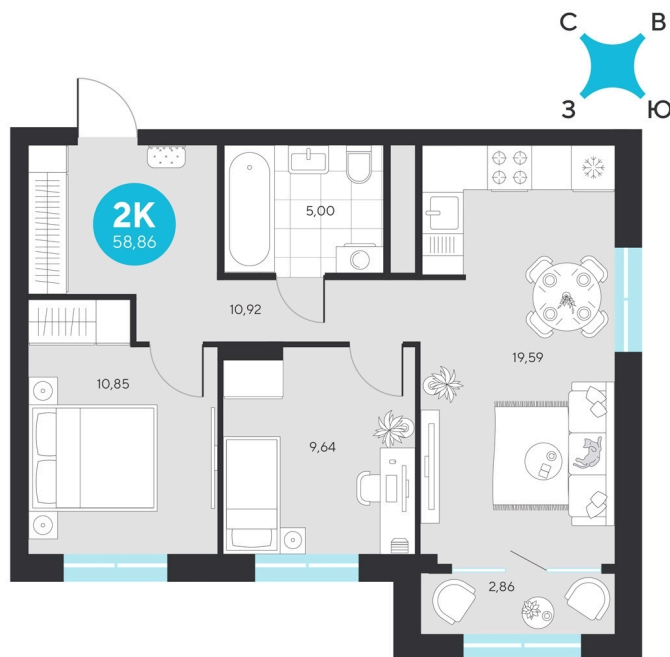

Номер: 614

2 комнатная 58.86 м²

Отсканируйте QR-код и
смотрите на сайте sever-
group.ru

~~10 353 474 руб.~~

9 764 874 руб.

В ипотеку от 39 115 руб.

При 100% оплате

Предчистовая отделка

Проект	Эхо Леса	Этаж	4
Секция	4	Сдача	1 кв. 2028

11.04.2026 07:57 (Мск)

Не является публичной офертой, цена может быть скорректирована. Информация взята с сайта «sever-group.ru»

На этаже 4

2 комнатная 58.86 м²

11.04.2026 07:57 (Мск)

Не является публичной офертой, цена может быть скорректирована. Информация взята с сайта «sever-group.ru»

2 комнатная 58.86 м²

11.04.2026 07:57 (Мск)

Не является публичной офертой, цена может быть скорректирована. Информация взята с сайта «sever-group.ru»