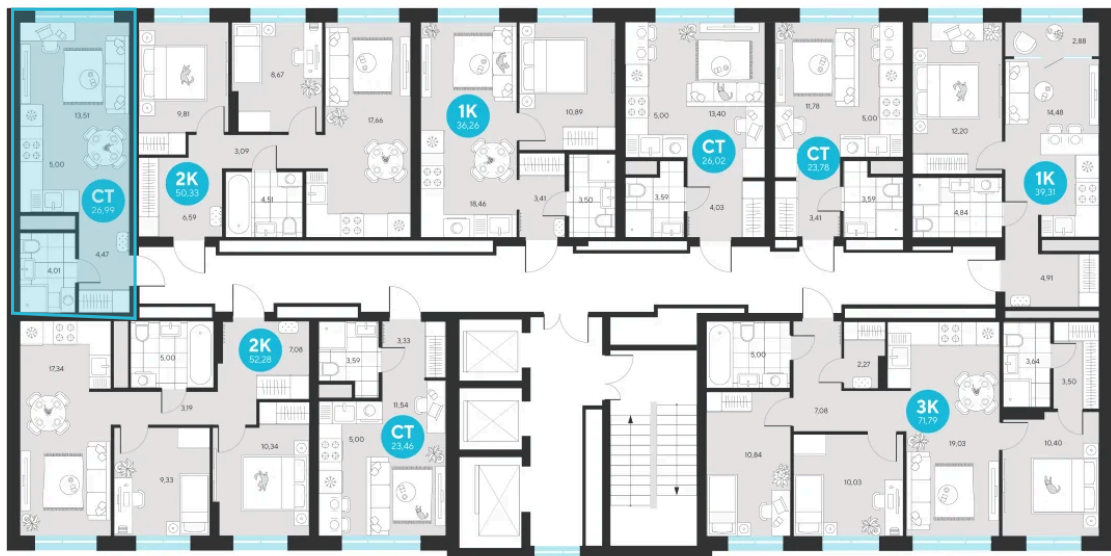

Номер: 536

Студия 26.99 м²

Отсканируйте QR-код и
смотрите на сайте sever-
group.ru

~~5 675 997 руб.~~

5 354 816 руб.

В ипотеку от 21 450 руб.

При 100% оплате

Предчистовая отделка

| | | | |
|--------|----------|-------|------------|
| Проект | Эхо Леса | Этаж | 15 |
| Секция | 3 | Сдача | 1 кв. 2028 |

13.06.2026 08:03 (Мск)

Не является публичной офертой, цена может быть скорректирована.
Информация взята с сайта «sever-group.ru».

На этаже 15

Студия 26.99 м²

13.06.2026 08:03 (Мск)

Не является публичной офертой, цена может быть скорректирована.
Информация взята с сайта «sever-group.ru».

Студия 26.99 м²

13.06.2026 08:03 (Мск)

Не является публичной офертой, цена может быть скорректирована.
Информация взята с сайта «sever-group.ru».