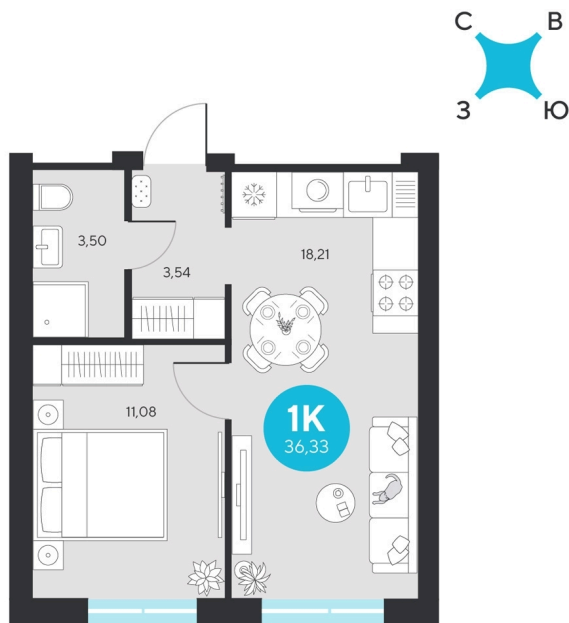

Номер: 386

Отсканируйте QR-код и
смотрите на сайте sever-
group.ru

1 комнатная 36.33 м²

~~7 534 842 руб.~~

7 109 781 руб.

В ипотеку от 28 479 руб.

При 100% оплате

Предчистовая отделка

Проект	Эхо Леса	Этаж	19
Секция	2	Сдача	1 кв. 2028

11.04.2026 08:59 (Мск)

Не является публичной офертой, цена может быть скорректирована. Информация взята с сайта «sever-group.ru»

На этаже 19

1 комнатная 36.33 м²

11.04.2026 08:59 (Мск)

Не является публичной офертой, цена может быть скорректирована. Информация взята с сайта «sever-group.ru»

1 комнатная 36.33 м²

11.04.2026 08:59 (Мск)

Не является публичной офертой, цена может быть скорректирована. Информация взята с сайта «sever-group.ru»