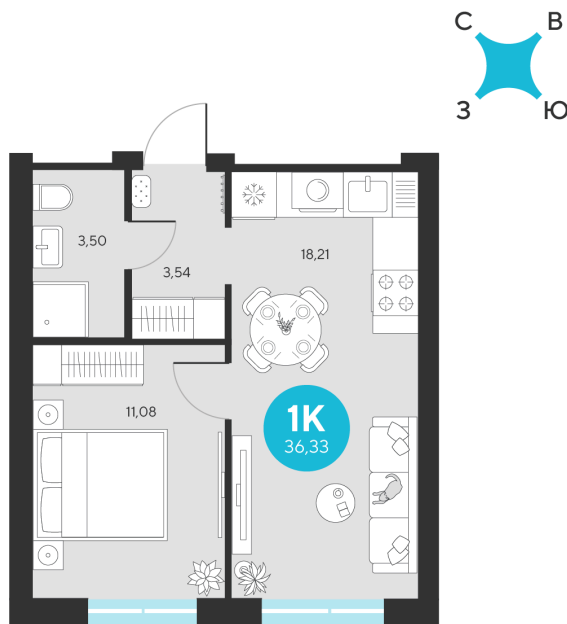

Номер: 386

1 комнатная 36.33 м²

Отсканируйте QR-код и
смотрите на сайте sever-
group.ru

~~7 687 428 руб.~~

7 251 468 руб.

В ипотеку от 29 047 руб.

При 100% оплате

Предчистовая отделка

Проект	Эхо Леса	Этаж	19
Секция	2	Сдача	1 кв. 2028

17.06.2026 10:39 (Мск)

Не является публичной офертой, цена может быть скорректирована.
Информация взята с сайта «sever-group.ru».

На этаже 19

1 комнатная 36.33 м²

17.06.2026 10:39 (Мск)

Не является публичной офертой, цена может быть скорректирована.
Информация взята с сайта «sever-group.ru».

1 комнатная 36.33 м²

17.06.2026 10:39 (Мск)

Не является публичной офертой, цена может быть скорректирована.
Информация взята с сайта «sever-group.ru».