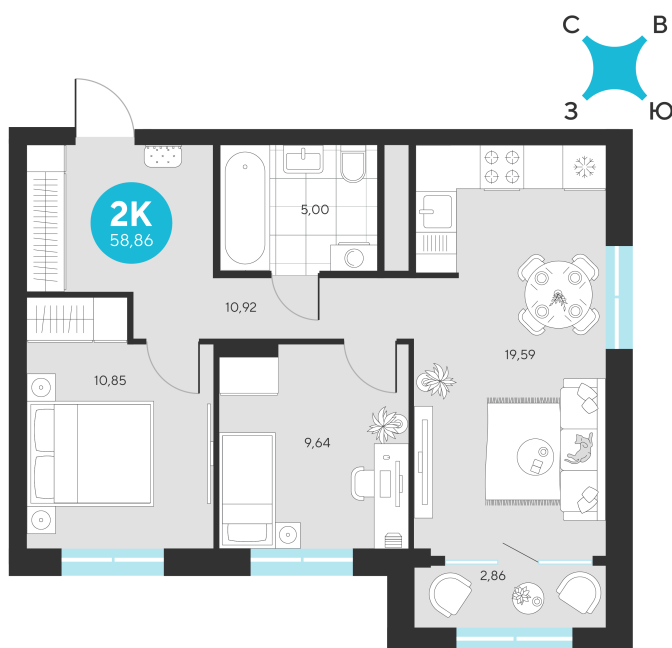

# 2 комнатная 58.86 м<sup>2</sup>

Отсканируйте QR-код и  
смотрите на сайте sever-  
group.ru

~~10 706 634 руб.~~

**10 100 376 руб.**

В ипотеку от 40 458 руб.

При 100% оплате

Предчистовая отделка

Проект	Эхо Леса	Этаж	9
Секция	4	Сдача	1 кв. 2028

# На этаже 9

2 комнатная 58.86 м<sup>2</sup>

13.06.2026 08:04 (Мск)

Не является публичной офертой, цена может быть скорректирована.  
Информация взята с сайта «sever-group.ru».

2 комнатная 58.86 м<sup>2</sup>