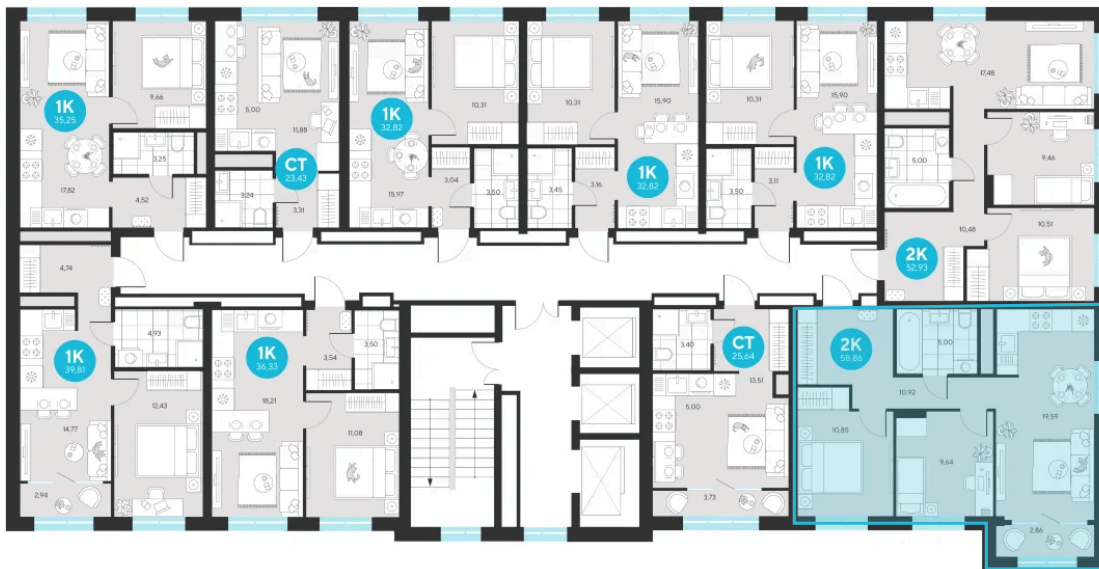

# 2 комнатная 58.86 м<sup>2</sup>

Отсканируйте QR-код и  
смотрите на сайте sever-  
group.ru

~~10 706 634 руб.~~

**10 100 376 руб.**

В ипотеку от 40 458 руб.

При 100% оплате

Предчистовая отделка

Проект	Эхо Леса	Этаж	9
Секция	4	Сдача	1 кв. 2028

# На этаже 9

2 комнатная 58.86 м<sup>2</sup>

13.06.2026 08:04 (Мск)

Не является публичной офертой, цена может быть скорректирована.  
Информация взята с сайта «sever-group.ru».

2 комнатная 58.86 м<sup>2</sup>