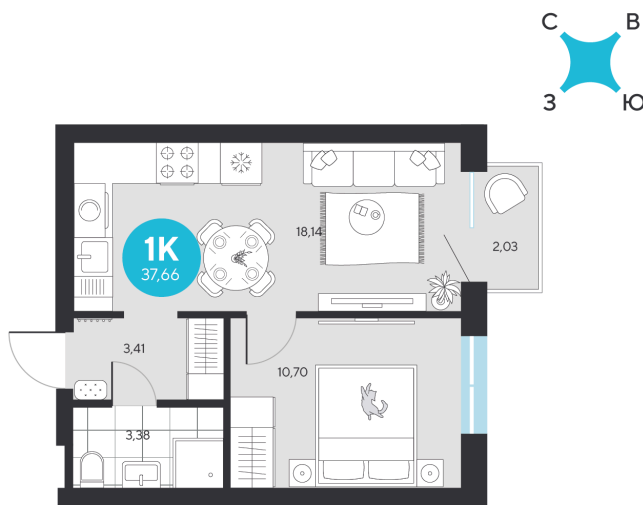

Номер: 118

1 комнатная 37.66 м²

Отсканируйте QR-код и
смотрите на сайте sever-
group.ru

~~7 791 854 руб.~~

7 351 232 руб.

В ипотеку от 25 732 руб.

При 100% оплате

Предчистовая отделка

Проект	Эхо Леса	Этаж	13
Секция	1	Сдача	1 кв. 2028

13.06.2026 09:14 (Мск)

Не является публичной офертой, цена может быть скорректирована.
Информация взята с сайта «sever-group.ru».

На этаже 13

1 комнатная 37.66 м²

13.06.2026 09:14 (Мск)

Не является публичной офертой, цена может быть скорректирована.
Информация взята с сайта «sever-group.ru».

1 комнатная 37.66 м²

13.06.2026 09:14 (Мск)

Не является публичной офертой, цена может быть скорректирована.
Информация взята с сайта «sever-group.ru».