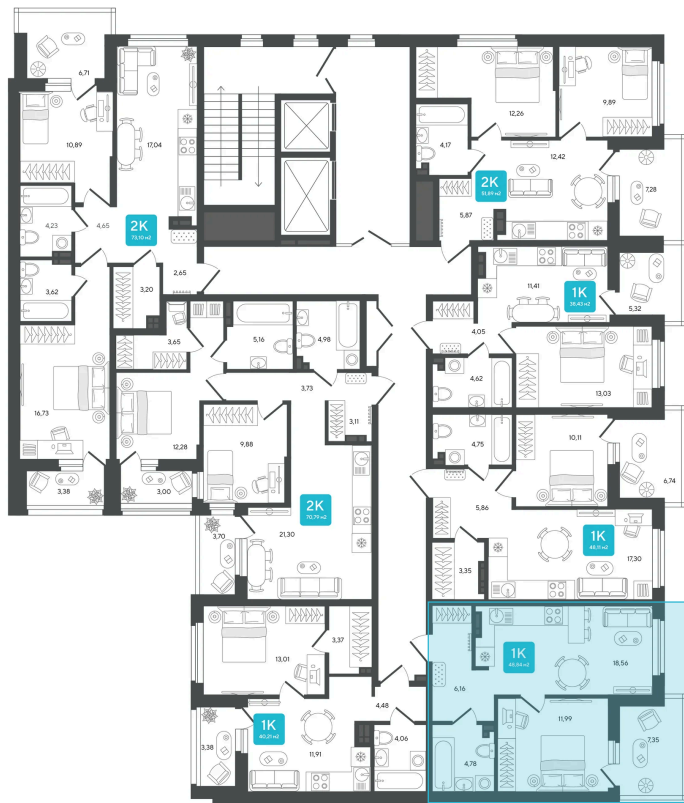

# 1 комнатная 48.84 м<sup>2</sup>

Отсканируйте QR-код и  
смотрите на сайте sever-  
group.ru

7 824 168 руб.

В ипотеку от 23 738 руб.

Предчистовая отделка

Проект	Дабл-Дабл	Корпус	ГП-2 - 2 очередь
Этаж	5	Секция	2

# На этаже 5

1 комнатная 48.84 м<sup>2</sup>

16.04.2026 02:42 (Мск)

Не является публичной офертой, цена может быть скорректирована. Информация взята с сайта «sever-group.ru»

# На генплане ГП-2 - 2 очередь

1 комнатная 48.84 м<sup>2</sup>

16.04.2026 02:42 (Мск)

Не является публичной офертой, цена может быть скорректирована. Информация взята с сайта «[sever-group.ru](http://sever-group.ru)»