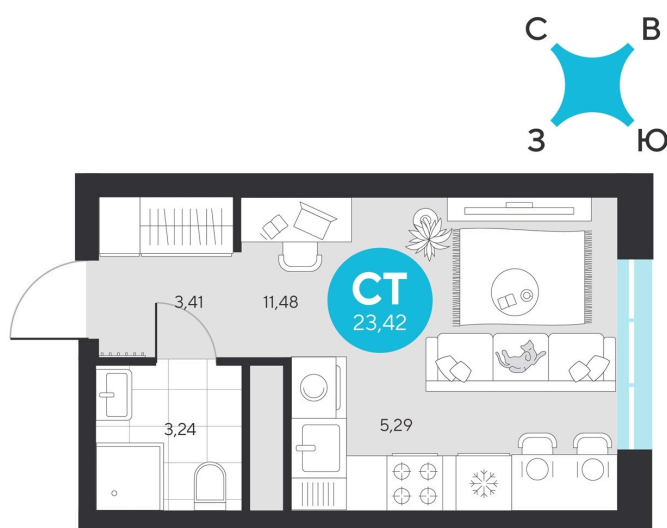

Номер: 891

Студия 23.42 м²

Отсканируйте QR-код и
смотрите на сайте sever-
group.ru

4 843 256 руб.

В ипотеку от 16 953 руб.

При 100% оплате

Предчистовая отделка

Проект	Эхо Леса	Этаж	14
Секция	5	Сдача	1 кв. 2028

30.05.2026 18:44 (Мск)

Не является публичной офертой, цена может быть скорректирована.
Информация взята с сайта «sever-group.ru».

На этаже 14

Студия 23.42 м²

30.05.2026 18:44 (Мск)

Не является публичной офертой, цена может быть скорректирована.
Информация взята с сайта «sever-group.ru».