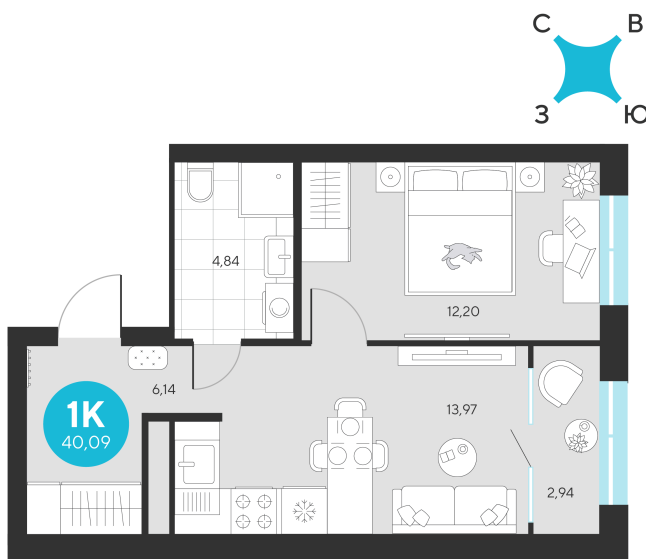

Номер: 852

1 комнатная 40.09 м²

Отсканируйте QR-код и
смотрите на сайте sever-
group.ru

~~8 214 441 руб.~~

7 749 397 руб.

В ипотеку от 31 041 руб.

При 100% оплате

Предчистовая отделка

Проект	Эхо Леса	Этаж	10
Секция	5	Сдача	1 кв. 2028

13.06.2026 08:06 (Мск)

Не является публичной офертой, цена может быть скорректирована.
Информация взята с сайта «sever-group.ru».

На этаже 10

1 комнатная 40.09 м²